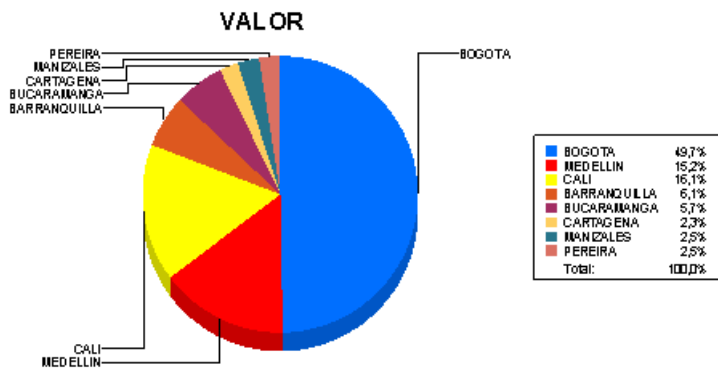

BOLETIN INFORMATIVO DIARIO CANJE - PRIMERA SESION

Plaza	Cantidad	Millones ($)
BOGOTA	8.449	153.120,77
MEDELLIN	2.797	46.788,10
CALI	2.842	49.566,59
BARRANQUILLA	1.179	18.788,50
BUCARAMANGA	945	17.508,99
CARTAGENA	521	7.064,22
MANIZALES	222	7.558,68
PEREIRA	390	7.820,37
TOTAL	17.345	308.216,20

DISTRIBUCION DEL CANJE ENVIADO POR SUCURSAL

17/06/2020