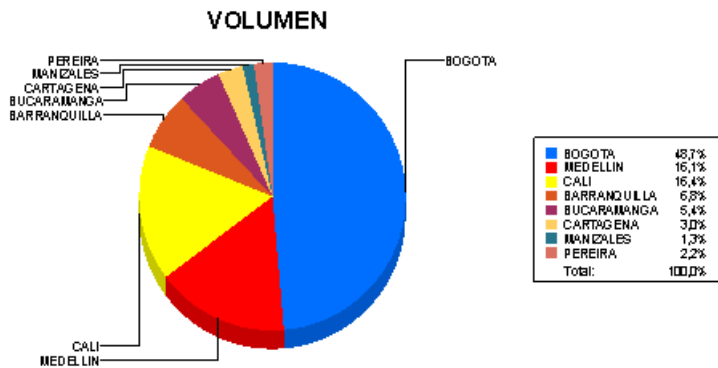

BOLETIN INFORMATIVO DIARIO CANJE - PRIMERA SESION

Plaza	Cantidad	Millones (\$)
BOGOTA	8.449	153.120,77
MEDELLIN	2.797	46.788,10
CALI	2.842	49.566,59
BARRANQUILLA	1.179	18.788,50
BUCARAMANGA	945	17.508,99
CARTAGENA	521	7.064,22
MANIZALES	222	7.558,68
PEREIRA	390	7.820,37
TOTAL	17.345	308.216,20

DISTRIBUCION DEL CANJE ENVIADO POR SUCURSAL

17/06/2020