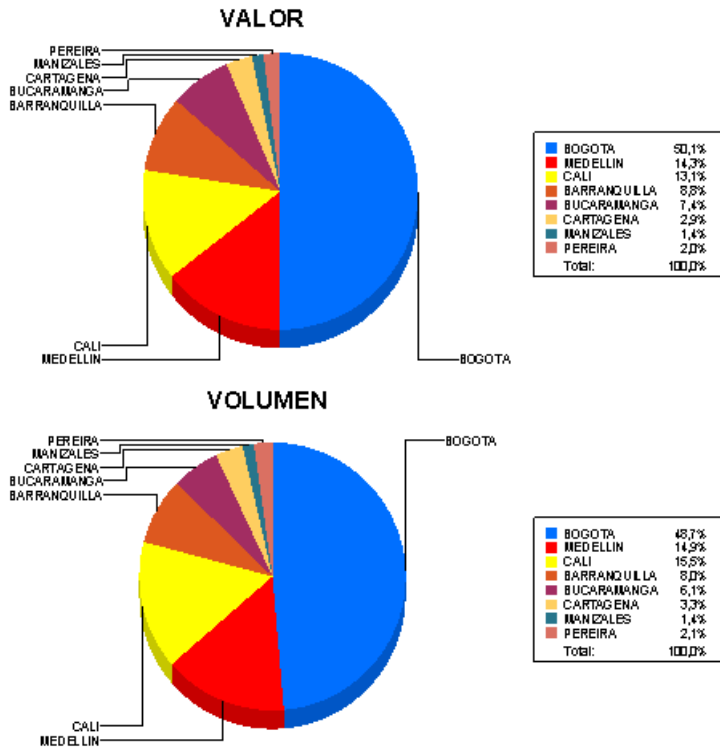

## BOLETIN INFORMATIVO DIARIO CANJE - PRIMERA SESION

Plaza	Cantidad	Millones (\$)
BOGOTA	8.611	172.716,26
MEDELLIN	2.642	49.337,36
CALI	2.744	45.115,55
BARRANQUILLA	1.418	30.385,82
BUCARAMANGA	1.071	25.454,34
CARTAGENA	578	9.920,46
MANIZALES	253	4.918,48
PEREIRA	376	6.801,71
<b>TOTAL</b>	<b>17.693</b>	<b>344.649,97</b>

### DISTRIBUCION DEL CANJE ENVIADO POR SUCURSAL

12/06/2020