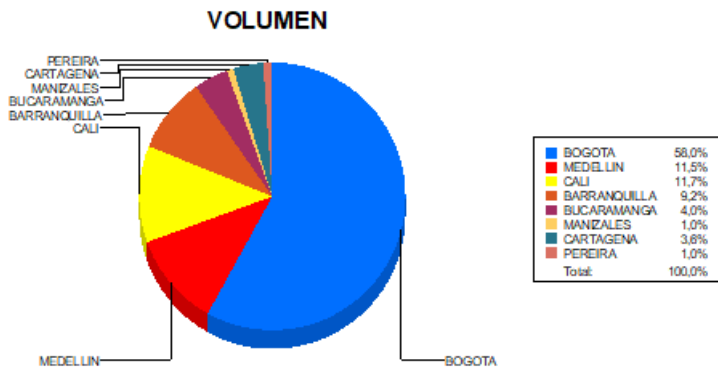

BOLETIN INFORMATIVO DIARIO DEVOLUCION - SEGUNDA SESION

Plaza	Cantidad	Millones (\$)
BOGOTA	555	5.517,42
MEDELLIN	110	1.481,77
CALI	112	4.675,85
BARRANQUILLA	88	607,06
BUCARAMANGA	38	430,55
MANIZALES	10	137,91
CARTAGENA	34	420,51
PEREIRA	10	382,01
TOTAL	957	13.653,07

DISTRIBUCION DE LA DEVOLUCION ENVIADA POR SUCURSAL

12/06/2020