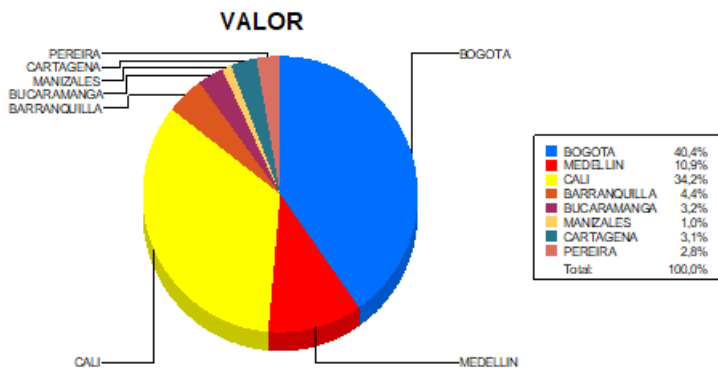

BOLETIN INFORMATIVO DIARIO DEVOLUCION - SEGUNDA SESION

Plaza	Cantidad	Millones (\$)
BOGOTA	555	5.517,42
MEDELLIN	110	1.481,77
CALI	112	4.675,85
BARRANQUILLA	88	607,06
BUCARAMANGA	38	430,55
MANIZALES	10	137,91
CARTAGENA	34	420,51
PEREIRA	10	382,01
TOTAL	957	13.653,07

DISTRIBUCION DE LA DEVOLUCION ENVIADA POR SUCURSAL

12/06/2020