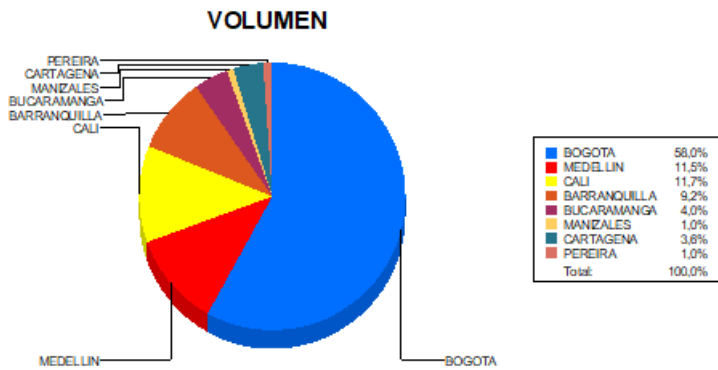

BOLETIN INFORMATIVO DIARIO DEVOLUCION - SEGUNDA SESION

Plaza	Cantidad	Millones (\$)
BOGOTA	555	5.517,42
MEDELLIN	110	1.481,77
CALI	112	4.675,85
BARRANQUILLA	88	607,06
BUCARAMANGA	38	430,55
MANIZALES	10	137,91
CARTAGENA	34	420,51
PEREIRA	10	382,01
TOTAL	957	13.653,07

DISTRIBUCION DE LA DEVOLUCION ENVIADA POR SUCURSAL

12/06/2020