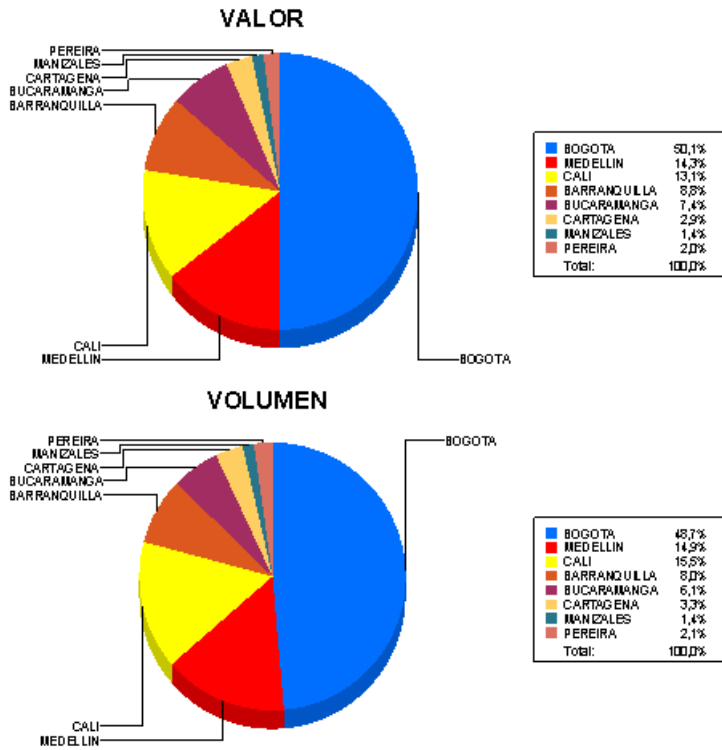

BOLETIN INFORMATIVO DIARIO CANJE - PRIMERA SESION

Plaza	Cantidad	Millones (\$)
BOGOTA	8.611	172.716,26
MEDELLIN	2.642	49.337,36
CALI	2.744	45.115,55
BARRANQUILLA	1.418	30.385,82
BUCARAMANGA	1.071	25.454,34
CARTAGENA	578	9.920,46
MANIZALES	253	4.918,48
PEREIRA	376	6.801,71
TOTAL	17.693	344.649,97

DISTRIBUCION DEL CANJE ENVIADO POR SUCURSAL

12/06/2020