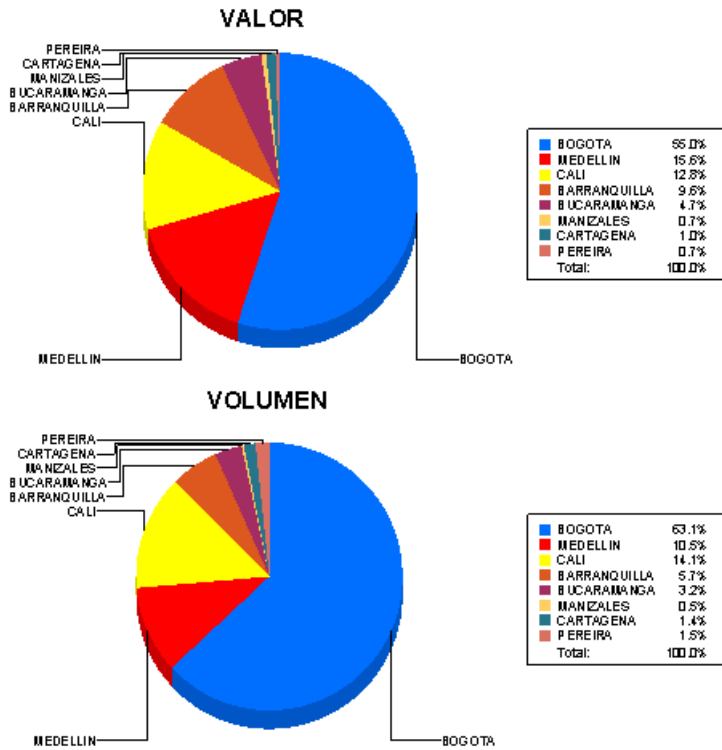

BOLETIN INFORMATIVO DIARIO DEVOLUCION - SEGUNDA SESION

| Plaza | Cantidad | Millones (\$) |
|--------------|------------|-----------------|
| BOGOTA | 408 | 4,058.75 |
| MEDELLIN | 68 | 1,149.08 |
| CALI | 91 | 944.74 |
| BARRANQUILLA | 37 | 710.62 |
| BUCARAMANGA | 21 | 344.21 |
| MANIZALES | 3 | 51.07 |
| CARTAGENA | 9 | 71.39 |
| PEREIRA | 10 | 49.99 |
| TOTAL | 647 | 7,379.86 |

DISTRIBUCION DE LA DEVOLUCION ENVIADA POR SUCURSAL

6/11/2020