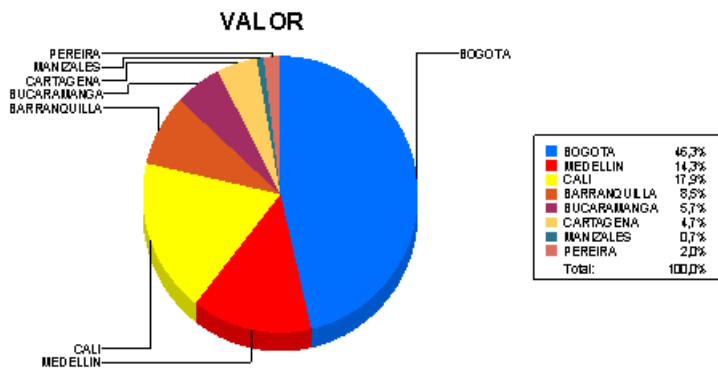

BOLETIN INFORMATIVO DIARIO CANJE - PRIMERA SESION

Plaza	Cantidad	Millones ($)
BOGOTA	7.786	135.823,24
MEDELLIN	2.371	41.837,94
CALI	2.468	52.651,60
BARRANQUILLA	1.277	24.818,61
BUCARAMANGA	839	16.636,86
CARTAGENA	476	13.884,39
MANIZALES	163	2.101,12
PEREIRA	366	5.738,78
TOTAL	15.746	293.492,54

DISTRIBUCION DEL CANJE ENVIADO POR SUCURSAL

10/06/2020