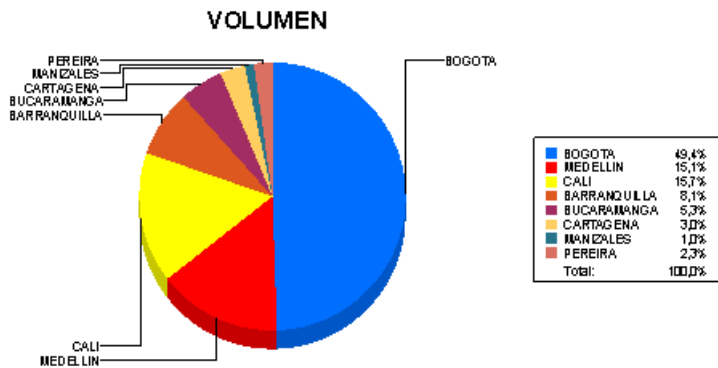

BOLETIN INFORMATIVO DIARIO CANJE - PRIMERA SESION

Plaza	Cantidad	Millones ($)
BOGOTA	7.786	135.823,24
MEDELLIN	2.371	41.837,94
CALI	2.468	52.651,60
BARRANQUILLA	1.277	24.818,61
BUCARAMANGA	839	16.636,86
CARTAGENA	476	13.884,39
MANIZALES	163	2.101,12
PEREIRA	366	5.738,78
TOTAL	15.746	293.492,54

DISTRIBUCION DEL CANJE ENVIADO POR SUCURSAL

10/06/2020