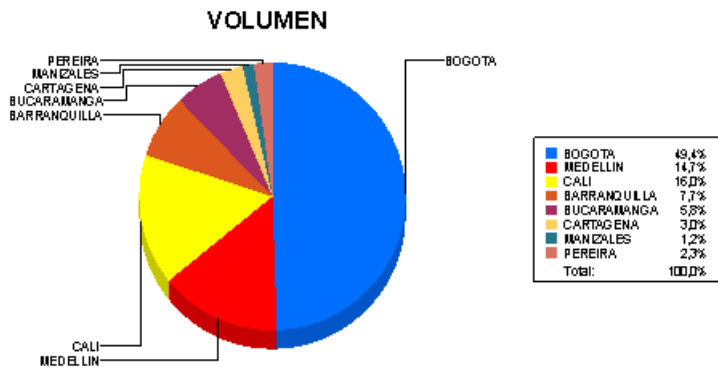

BOLETIN INFORMATIVO DIARIO CANJE - PRIMERA SESION

Plaza	Cantidad	Millones ($)
BOGOTA	7.919	122.498,23
MEDELLIN	2.350	41.415,60
CALI	2.568	31.867,13
BARRANQUILLA	1.226	21.381,60
BUCARAMANGA	922	17.414,01
CARTAGENA	480	5.961,94
MANIZALES	196	3.831,60
PEREIRA	363	4.802,61
TOTAL	16.024	249.172,73

DISTRIBUCION DEL CANJE ENVIADO POR SUCURSAL

09/06/2020