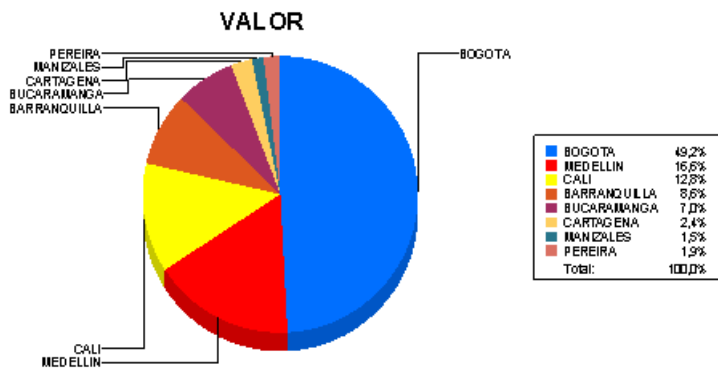

BOLETIN INFORMATIVO DIARIO CANJE - PRIMERA SESION

Plaza	Cantidad	Millones ($)
BOGOTA	7.919	122.498,23
MEDELLIN	2.350	41.415,60
CALI	2.568	31.867,13
BARRANQUILLA	1.226	21.381,60
BUCARAMANGA	922	17.414,01
CARTAGENA	480	5.961,94
MANIZALES	196	3.831,60
PEREIRA	363	4.802,61
TOTAL	16.024	249.172,73

DISTRIBUCION DEL CANJE ENVIADO POR SUCURSAL

09/06/2020