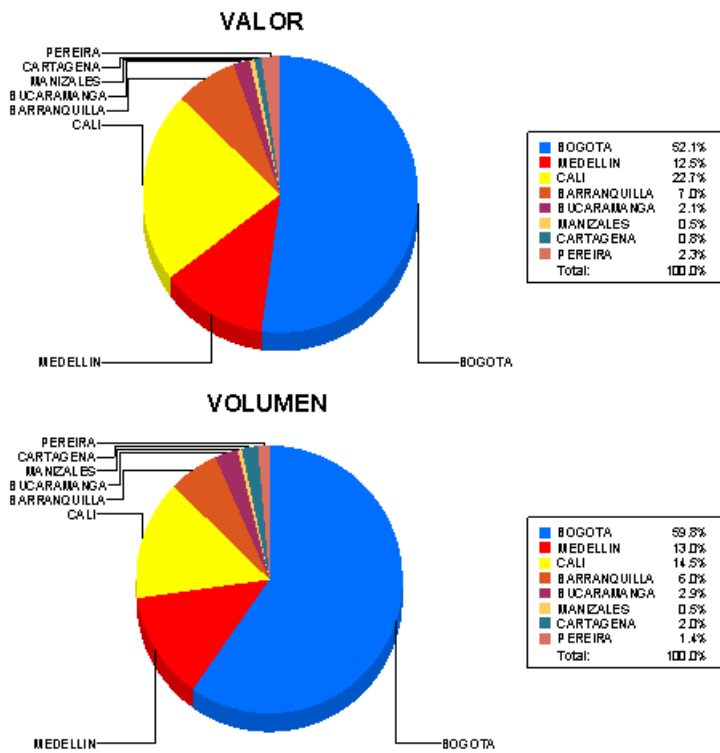

BOLETIN INFORMATIVO DIARIO DEVOLUCION - SEGUNDA SESION

Plaza	Cantidad	Millones (\$)
BOGOTA	609	6,207.36
MEDELLIN	132	1,492.66
CALI	148	2,698.75
BARRANQUILLA	61	835.72
BUCARAMANGA	30	248.82
MANIZALES	5	55.53
CARTAGENA	20	93.32
PEREIRA	14	271.37
TOTAL	1,019	11,903.55

DISTRIBUCION DE LA DEVOLUCION ENVIADA POR SUCURSAL

6/8/2020