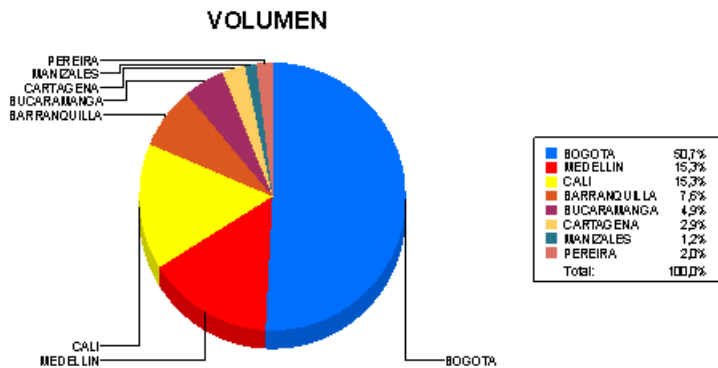

BOLETIN INFORMATIVO DIARIO CANJE - PRIMERA SESION

Plaza	Cantidad	Millones ($)
BOGOTA	9.192	165.717,27
MEDELLIN	2.783	43.925,10
CALI	2.767	32.195,89
BARRANQUILLA	1.376	29.483,01
BUCARAMANGA	896	21.721,64
CARTAGENA	534	4.947,44
MANIZALES	215	3.761,38
PEREIRA	368	5.432,68
TOTAL	18.131	307.184,41

DISTRIBUCION DEL CANJE ENVIADO POR SUCURSAL

08/06/2020