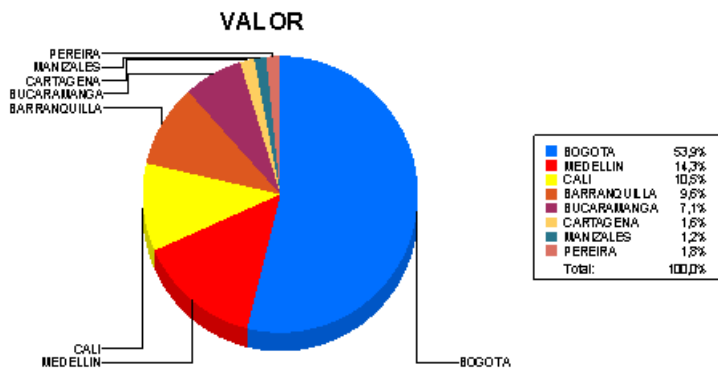

BOLETIN INFORMATIVO DIARIO CANJE - PRIMERA SESION

Plaza	Cantidad	Millones ($)
BOGOTA	9.192	165.717,27
MEDELLIN	2.783	43.925,10
CALI	2.767	32.195,89
BARRANQUILLA	1.376	29.483,01
BUCARAMANGA	896	21.721,64
CARTAGENA	534	4.947,44
MANIZALES	215	3.761,38
PEREIRA	368	5.432,68
TOTAL	18.131	307.184,41

DISTRIBUCION DEL CANJE ENVIADO POR SUCURSAL

08/06/2020