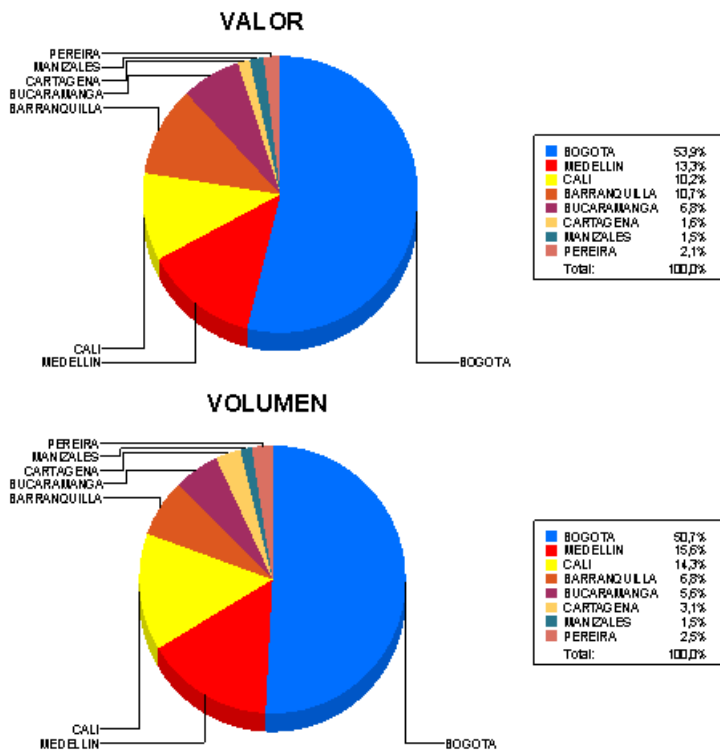

BOLETIN INFORMATIVO DIARIO CANJE - PRIMERA SESION

Plaza	Cantidad	Millones (\$)
BOGOTA	9.297	181.838,62
MEDELLIN	2.862	44.867,61
CALI	2.619	34.333,66
BARRANQUILLA	1.251	36.030,67
BUCARAMANGA	1.019	22.831,96
CARTAGENA	565	5.358,16
MANIZALES	266	4.977,87
PEREIRA	451	6.976,62
TOTAL	18.330	337.215,18

DISTRIBUCION DEL CANJE ENVIADO POR SUCURSAL

05/06/2020