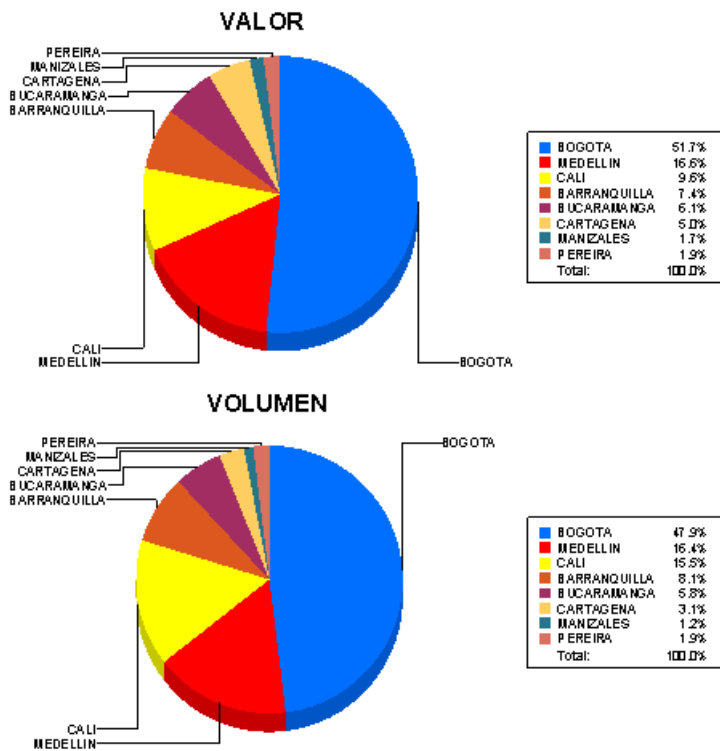

BOLETIN INFORMATIVO DIARIO CANJE - PRIMERA SESION

Plaza	Cantidad	Millones (\$)
BOGOTA	7,403	131,190.46
MEDELLIN	2,536	42,191.64
CALI	2,395	24,262.54
BARRANQUILLA	1,252	18,819.84
BUCARAMANGA	901	15,425.38
CARTAGENA	483	12,583.73
MANIZALES	187	4,339.23
PEREIRA	288	4,745.32
TOTAL	15,445	253,558.13

DISTRIBUCION DEL CANJE ENVIADO POR SUCURSAL

6/3/2020