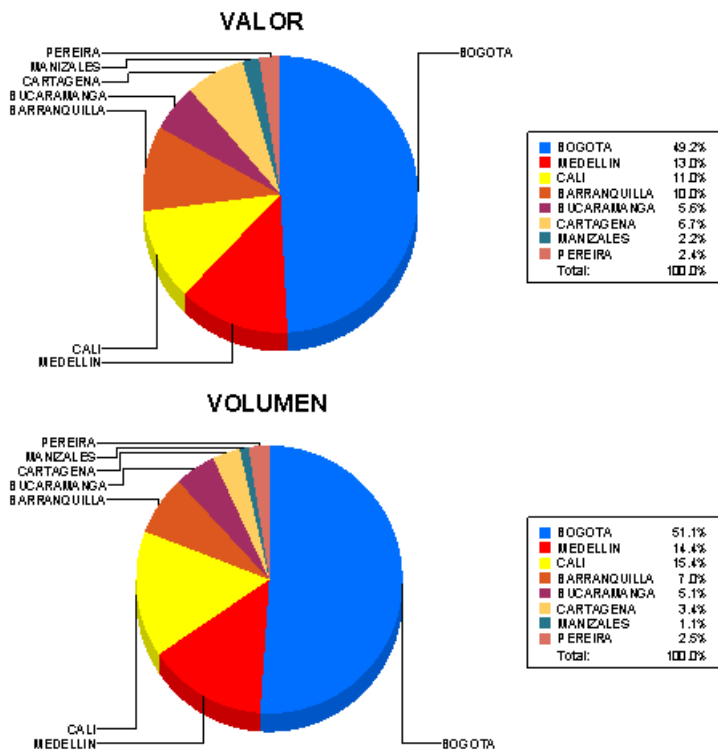

## BOLETIN INFORMATIVO DIARIO CANJE - PRIMERA SESION

Plaza	Cantidad	Millones (\$)
<b>BOGOTA</b>	<b>8,989</b>	<b>151,639.42</b>
<b>MEDELLIN</b>	<b>2,541</b>	<b>40,085.08</b>
<b>CALI</b>	<b>2,719</b>	<b>33,837.67</b>
<b>BARRANQUILLA</b>	<b>1,233</b>	<b>30,786.50</b>
<b>BUCARAMANGA</b>	<b>894</b>	<b>17,249.04</b>
<b>CARTAGENA</b>	<b>602</b>	<b>20,763.75</b>
<b>MANIZALES</b>	<b>188</b>	<b>6,732.02</b>
<b>PEREIRA</b>	<b>438</b>	<b>7,286.80</b>
<b>TOTAL</b>	<b>17,604</b>	<b>308,380.28</b>

### DISTRIBUCION DEL CANJE ENVIADO POR SUCURSAL

6/1/2020