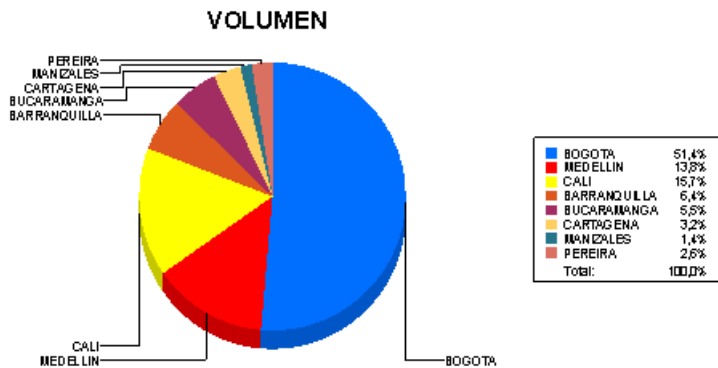

BOLETIN INFORMATIVO DIARIO CANJE - PRIMERA SESION

Plaza	Cantidad	Millones ($)
BOGOTA	10.075	186.537,21
MEDELLIN	2.707	56.413,37
CALI	3.084	47.644,12
BARRANQUILLA	1.248	32.307,49
BUCARAMANGA	1.074	43.699,99
CARTAGENA	634	7.379,18
MANIZALES	269	8.176,16
PEREIRA	517	7.787,50
TOTAL	19.608	389.945,02

DISTRIBUCION DEL CANJE ENVIADO POR SUCURSAL

29/05/2020