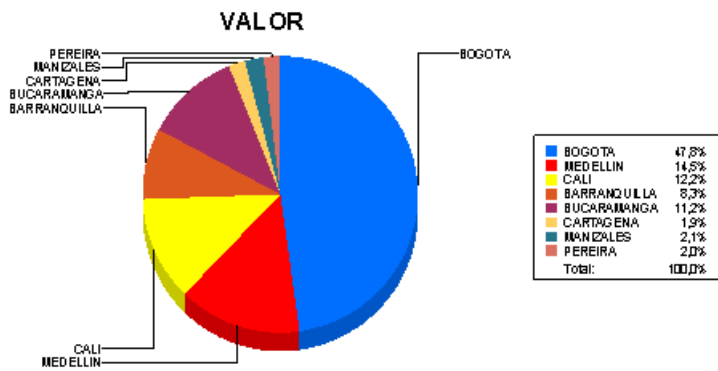

BOLETIN INFORMATIVO DIARIO CANJE - PRIMERA SESION

Plaza	Cantidad	Millones ($)
BOGOTA	10.075	186.537,21
MEDELLIN	2.707	56.413,37
CALI	3.084	47.644,12
BARRANQUILLA	1.248	32.307,49
BUCARAMANGA	1.074	43.699,99
CARTAGENA	634	7.379,18
MANIZALES	269	8.176,16
PEREIRA	517	7.787,50
TOTAL	19.608	389.945,02

DISTRIBUCION DEL CANJE ENVIADO POR SUCURSAL

29/05/2020