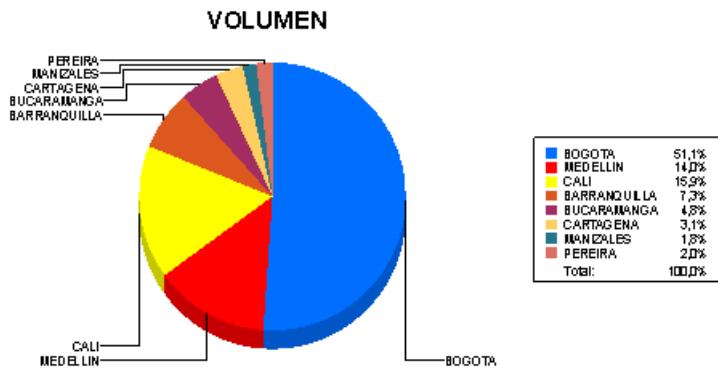

BOLETIN INFORMATIVO DIARIO CANJE - PRIMERA SESION

Plaza	Cantidad	Millones ($)
BOGOTA	8.802	158.750,59
MEDELLIN	2.408	41.960,58
CALI	2.732	34.693,96
BARRANQUILLA	1.254	30.013,13
BUCARAMANGA	832	18.137,51
CARTAGENA	541	9.111,51
MANIZALES	304	7.120,49
PEREIRA	339	6.883,92
TOTAL	17.212	306.671,70

DISTRIBUCION DEL CANJE ENVIADO POR SUCURSAL

28/05/2020