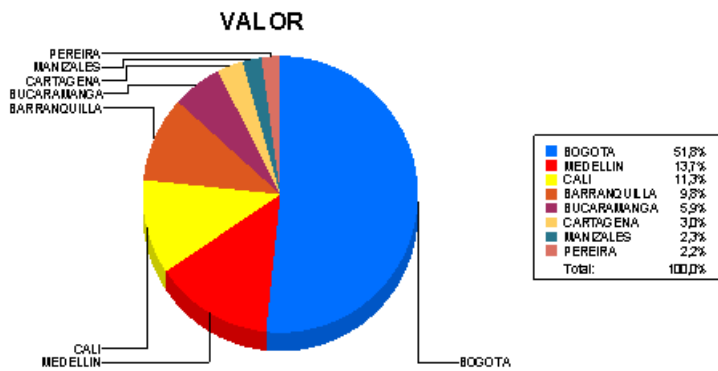

BOLETIN INFORMATIVO DIARIO CANJE - PRIMERA SESION

Plaza	Cantidad	Millones ($)
BOGOTA	8.802	158.750,59
MEDELLIN	2.408	41.960,58
CALI	2.732	34.693,96
BARRANQUILLA	1.254	30.013,13
BUCARAMANGA	832	18.137,51
CARTAGENA	541	9.111,51
MANIZALES	304	7.120,49
PEREIRA	339	6.883,92
TOTAL	17.212	306.671,70

DISTRIBUCION DEL CANJE ENVIADO POR SUCURSAL

28/05/2020