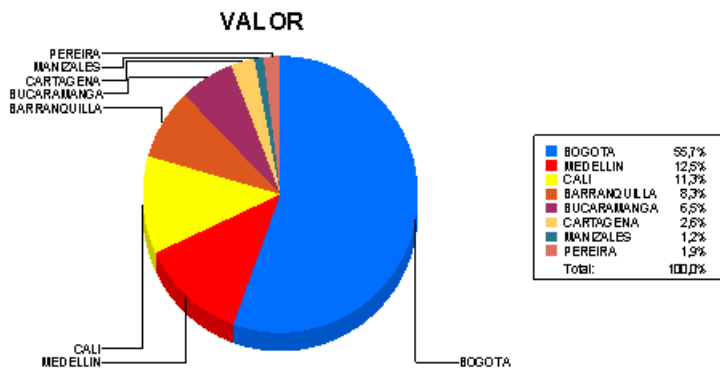

BOLETIN INFORMATIVO DIARIO CANJE - PRIMERA SESION

Plaza	Cantidad	Millones ($)
BOGOTA	8.958	169.685,59
MEDELLIN	2.160	37.963,67
CALI	2.853	34.498,61
BARRANQUILLA	1.182	25.321,21
BUCARAMANGA	876	19.856,74
CARTAGENA	498	7.913,66
MANIZALES	169	3.665,19
PEREIRA	326	5.804,10
TOTAL	17.022	304.708,75

DISTRIBUCION DEL CANJE ENVIADO POR SUCURSAL

27/05/2020