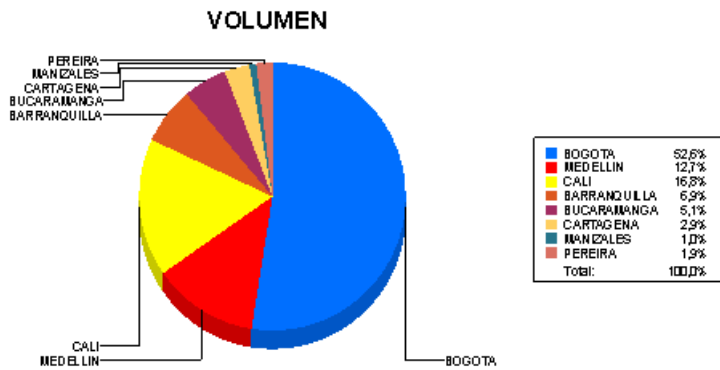

BOLETIN INFORMATIVO DIARIO CANJE - PRIMERA SESION

Plaza	Cantidad	Millones ($)
BOGOTA	8.958	169.685,59
MEDELLIN	2.160	37.963,67
CALI	2.853	34.498,61
BARRANQUILLA	1.182	25.321,21
BUCARAMANGA	876	19.856,74
CARTAGENA	498	7.913,66
MANIZALES	169	3.665,19
PEREIRA	326	5.804,10
TOTAL	17.022	304.708,75

DISTRIBUCION DEL CANJE ENVIADO POR SUCURSAL

27/05/2020