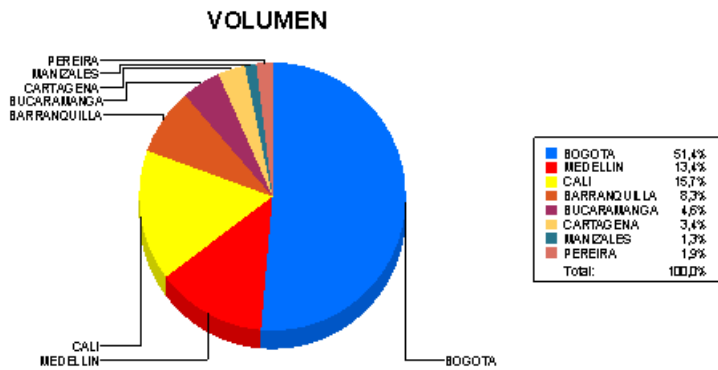

BOLETIN INFORMATIVO DIARIO CANJE - PRIMERA SESION

Plaza	Cantidad	Millones ($)
BOGOTA	8.354	140.514,71
MEDELLIN	2.175	42.705,38
CALI	2.551	41.997,43
BARRANQUILLA	1.341	21.553,29
BUCARAMANGA	754	12.843,17
CARTAGENA	555	5.392,60
MANIZALES	209	8.675,96
PEREIRA	315	5.498,36
TOTAL	16.254	279.180,91

DISTRIBUCION DEL CANJE ENVIADO POR SUCURSAL

22/05/2020