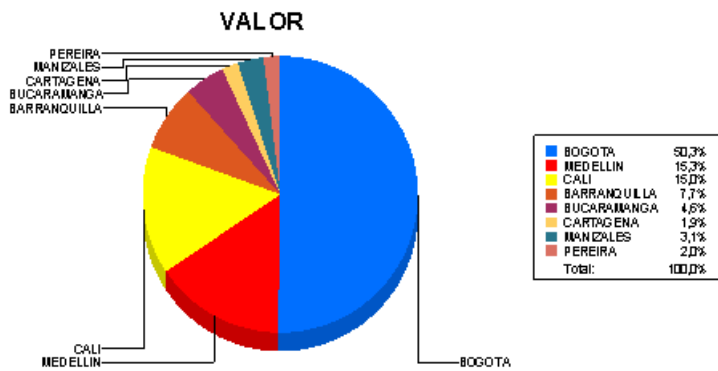

BOLETIN INFORMATIVO DIARIO CANJE - PRIMERA SESION

Plaza	Cantidad	Millones ($)
BOGOTA	8.354	140.514,71
MEDELLIN	2.175	42.705,38
CALI	2.551	41.997,43
BARRANQUILLA	1.341	21.553,29
BUCARAMANGA	754	12.843,17
CARTAGENA	555	5.392,60
MANIZALES	209	8.675,96
PEREIRA	315	5.498,36
TOTAL	16.254	279.180,91

DISTRIBUCION DEL CANJE ENVIADO POR SUCURSAL

22/05/2020