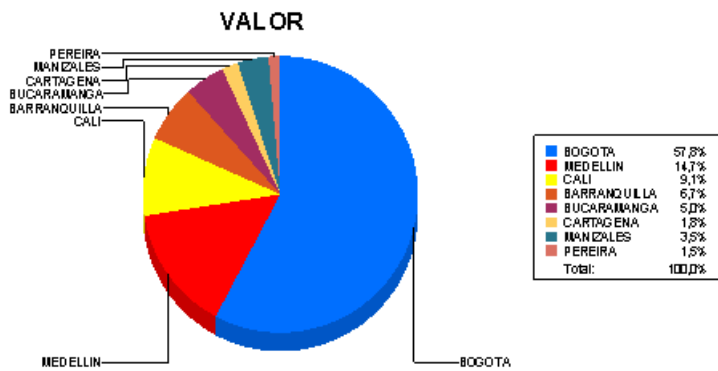

## BOLETIN INFORMATIVO DIARIO CANJE - PRIMERA SESION

Plaza	Cantidad	Millones (\$)
<b>BOGOTA</b>	<b>6.985</b>	<b>148.493,58</b>
<b>MEDELLIN</b>	<b>2.119</b>	<b>37.642,79</b>
<b>CALI</b>	<b>2.279</b>	<b>23.264,41</b>
<b>BARRANQUILLA</b>	<b>1.240</b>	<b>17.074,59</b>
<b>BUCARAMANGA</b>	<b>691</b>	<b>12.747,85</b>
<b>CARTAGENA</b>	<b>452</b>	<b>4.542,63</b>
<b>MANIZALES</b>	<b>179</b>	<b>9.051,89</b>
<b>PEREIRA</b>	<b>383</b>	<b>3.897,24</b>
<b>TOTAL</b>	<b>14.328</b>	<b>256.714,99</b>

### DISTRIBUCION DEL CANJE ENVIADO POR SUCURSAL

19/05/2020