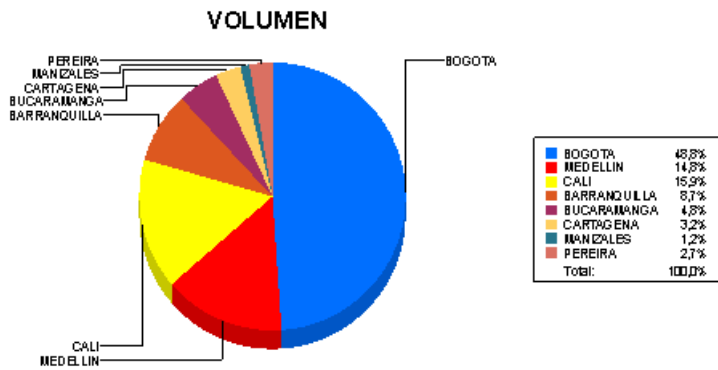

## BOLETIN INFORMATIVO DIARIO CANJE - PRIMERA SESION

Plaza	Cantidad	Millones (\$)
<b>BOGOTA</b>	<b>6.985</b>	<b>148.493,58</b>
<b>MEDELLIN</b>	<b>2.119</b>	<b>37.642,79</b>
<b>CALI</b>	<b>2.279</b>	<b>23.264,41</b>
<b>BARRANQUILLA</b>	<b>1.240</b>	<b>17.074,59</b>
<b>BUCARAMANGA</b>	<b>691</b>	<b>12.747,85</b>
<b>CARTAGENA</b>	<b>452</b>	<b>4.542,63</b>
<b>MANIZALES</b>	<b>179</b>	<b>9.051,89</b>
<b>PEREIRA</b>	<b>383</b>	<b>3.897,24</b>
<b>TOTAL</b>	<b>14.328</b>	<b>256.714,99</b>

### DISTRIBUCION DEL CANJE ENVIADO POR SUCURSAL

19/05/2020