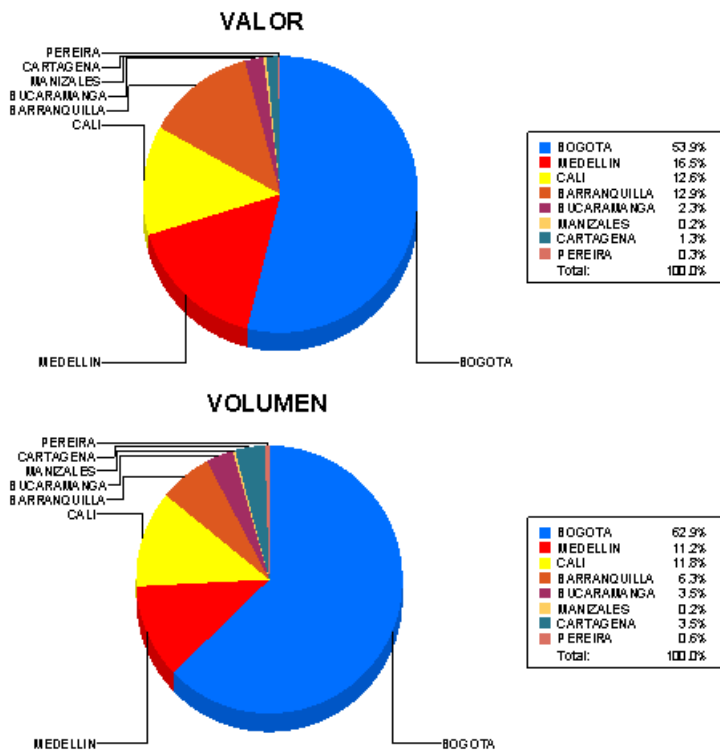

## BOLETIN INFORMATIVO DIARIO DEVOLUCION - SEGUNDA SESION

Plaza	Cantidad	Millones (\$)
BOGOTA	694	6,598.32
MEDELLIN	124	2,020.14
CALI	130	1,540.81
BARRANQUILLA	69	1,579.35
BUCARAMANGA	39	284.31
MANIZALES	2	22.79
CARTAGENA	39	158.54
PEREIRA	7	42.52
<b>TOTAL</b>	<b>1,104</b>	<b>12,246.76</b>

### DISTRIBUCION DE LA DEVOLUCION ENVIADA POR SUCURSAL

5/18/2020