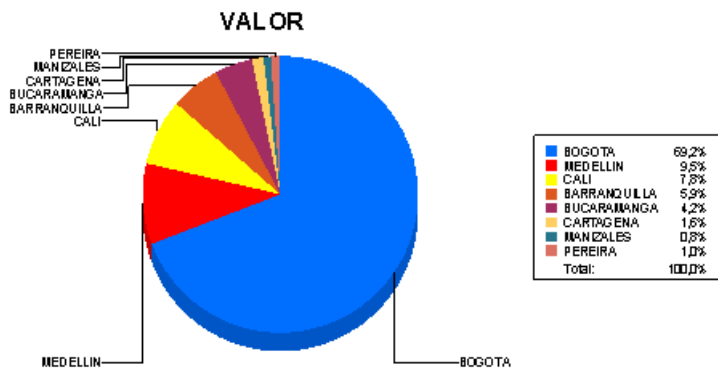

BOLETIN INFORMATIVO DIARIO CANJE - PRIMERA SESION

Plaza	Cantidad	Millones ($)
BOGOTA	8.607	270.210,78
MEDELLIN	2.264	37.155,68
CALI	2.446	30.322,02
BARRANQUILLA	1.220	23.072,27
BUCARAMANGA	828	16.426,82
CARTAGENA	613	6.329,75
MANIZALES	178	3.061,60
PEREIRA	337	4.090,42
TOTAL	16.493	390.669,33

DISTRIBUCION DEL CANJE ENVIADO POR SUCURSAL

15/05/2020