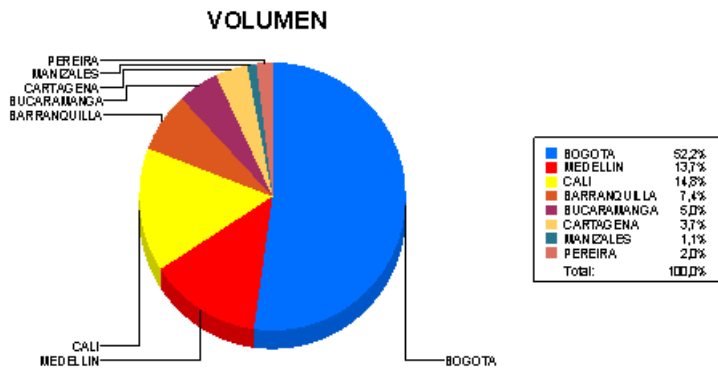

BOLETIN INFORMATIVO DIARIO CANJE - PRIMERA SESION

Plaza	Cantidad	Millones ($)
BOGOTA	8.607	270.210,78
MEDELLIN	2.264	37.155,68
CALI	2.446	30.322,02
BARRANQUILLA	1.220	23.072,27
BUCARAMANGA	828	16.426,82
CARTAGENA	613	6.329,75
MANIZALES	178	3.061,60
PEREIRA	337	4.090,42
TOTAL	16.493	390.669,33

DISTRIBUCION DEL CANJE ENVIADO POR SUCURSAL

15/05/2020