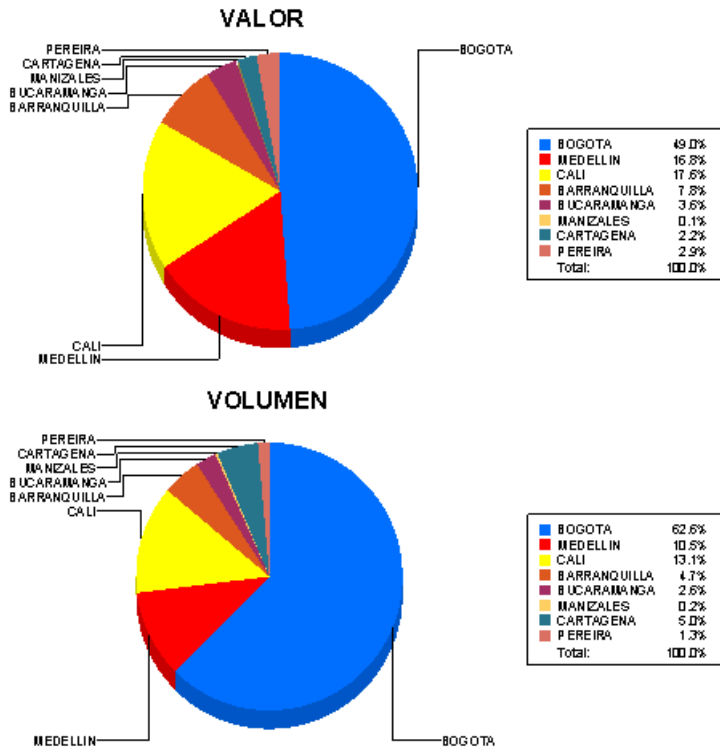

BOLETIN INFORMATIVO DIARIO DEVOLUCION - SEGUNDA SESION

Plaza	Cantidad	Millones (\$)
BOGOTA	573	3,871.11
MEDELLIN	96	1,324.08
CALI	120	1,393.91
BARRANQUILLA	43	615.71
BUCARAMANGA	24	287.23
MANIZALES	2	9.78
CARTAGENA	46	173.22
PEREIRA	12	225.46
TOTAL	916	7,900.50

DISTRIBUCION DE LA DEVOLUCION ENVIADA POR SUCURSAL

5/14/2020