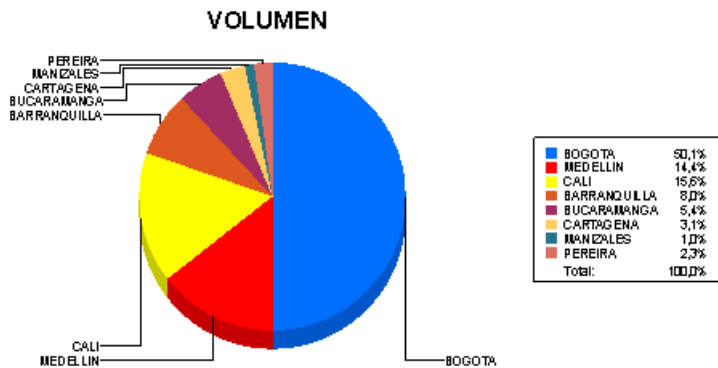

BOLETIN INFORMATIVO DIARIO CANJE - PRIMERA SESION

Plaza	Cantidad	Millones ($)
BOGOTA	7.432	119.258,39
MEDELLIN	2.135	40.719,62
CALI	2.319	29.630,51
BARRANQUILLA	1.186	18.409,21
BUCARAMANGA	796	17.907,49
CARTAGENA	464	9.197,20
MANIZALES	151	1.914,37
PEREIRA	345	5.150,54
TOTAL	14.828	242.187,33

DISTRIBUCION DEL CANJE ENVIADO POR SUCURSAL

14/05/2020