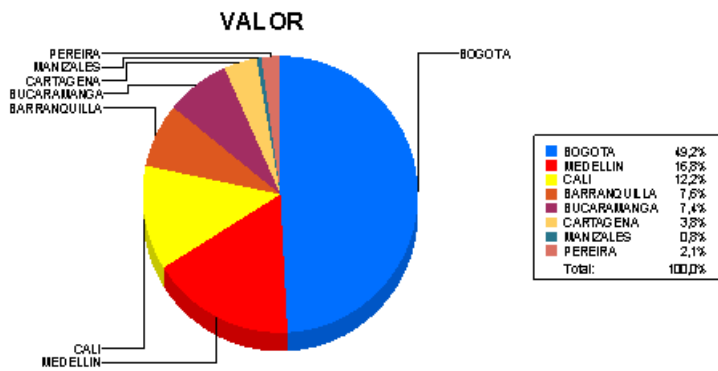

BOLETIN INFORMATIVO DIARIO CANJE - PRIMERA SESION

Plaza	Cantidad	Millones ($)
BOGOTA	7.432	119.258,39
MEDELLIN	2.135	40.719,62
CALI	2.319	29.630,51
BARRANQUILLA	1.186	18.409,21
BUCARAMANGA	796	17.907,49
CARTAGENA	464	9.197,20
MANIZALES	151	1.914,37
PEREIRA	345	5.150,54
TOTAL	14.828	242.187,33

DISTRIBUCION DEL CANJE ENVIADO POR SUCURSAL

14/05/2020