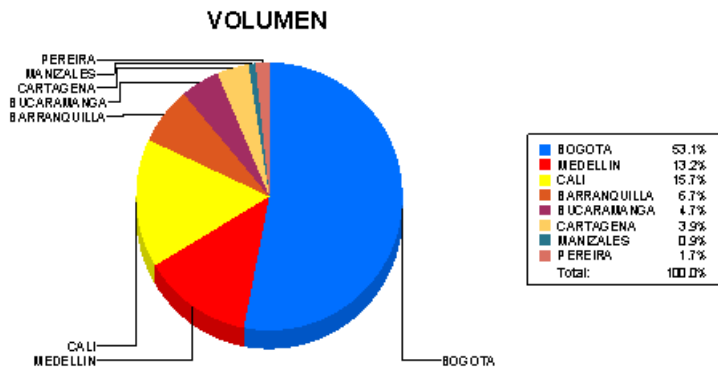

BOLETIN INFORMATIVO DIARIO CANJE - PRIMERA SESION

Plaza	Cantidad	Millones ($)
BOGOTA	8,824	117,897.59
MEDELLIN	2,196	37,819.71
CALI	2,607	29,690.29
BARRANQUILLA	1,116	18,376.60
BUCARAMANGA	788	12,888.86
CARTAGENA	648	6,202.05
MANIZALES	146	2,195.81
PEREIRA	280	5,211.02
TOTAL	16,605	230,281.93

DISTRIBUCION DEL CANJE ENVIADO POR SUCURSAL

5/11/2020