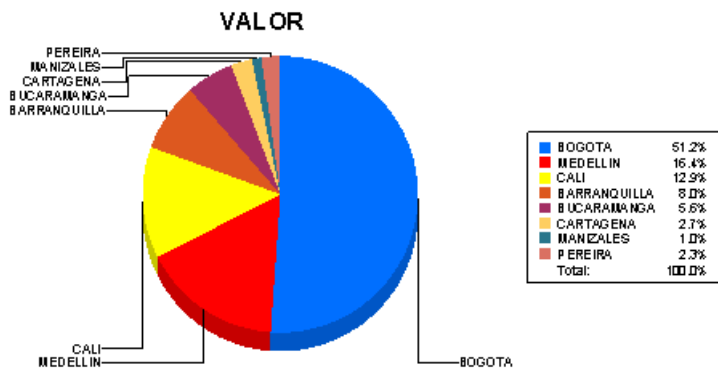

BOLETIN INFORMATIVO DIARIO CANJE - PRIMERA SESION

Plaza	Cantidad	Millones ($)
BOGOTA	8,824	117,897.59
MEDELLIN	2,196	37,819.71
CALI	2,607	29,690.29
BARRANQUILLA	1,116	18,376.60
BUCARAMANGA	788	12,888.86
CARTAGENA	648	6,202.05
MANIZALES	146	2,195.81
PEREIRA	280	5,211.02
TOTAL	16,605	230,281.93

DISTRIBUCION DEL CANJE ENVIADO POR SUCURSAL

5/11/2020