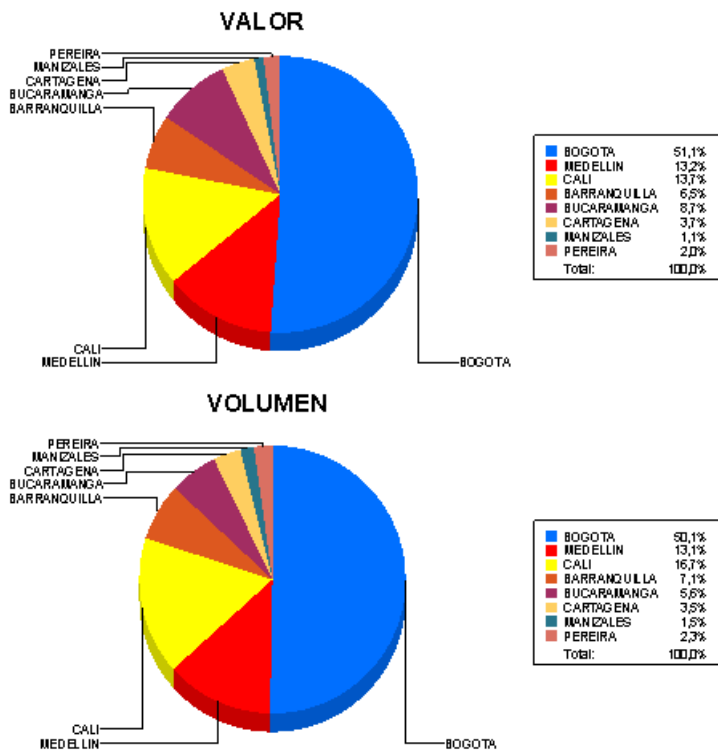

## BOLETIN INFORMATIVO DIARIO CANJE - PRIMERA SESION

Plaza	Cantidad	Millones (\$)
BOGOTA	7.580	119.422,16
MEDELLIN	1.985	30.724,40
CALI	2.528	32.033,28
BARRANQUILLA	1.068	15.150,11
BUCARAMANGA	849	20.269,07
CARTAGENA	536	8.597,22
MANIZALES	228	2.576,21
PEREIRA	342	4.725,86
<b>TOTAL</b>	<b>15.116</b>	<b>233.498,31</b>

### DISTRIBUCION DEL CANJE ENVIADO POR SUCURSAL

12/05/2020