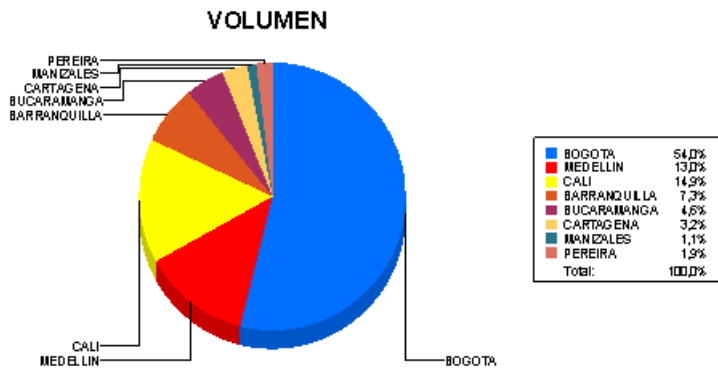

BOLETIN INFORMATIVO DIARIO CANJE - PRIMERA SESION

Plaza	Cantidad	Millones ($)
BOGOTA	8.122	147.298,65
MEDELLIN	1.951	44.666,79
CALI	2.244	21.615,33
BARRANQUILLA	1.095	23.887,75
BUCARAMANGA	695	17.764,14
CARTAGENA	480	4.468,89
MANIZALES	160	2.188,99
PEREIRA	292	4.052,13
TOTAL	15.039	265.942,66

DISTRIBUCION DEL CANJE ENVIADO POR SUCURSAL

07/05/2020