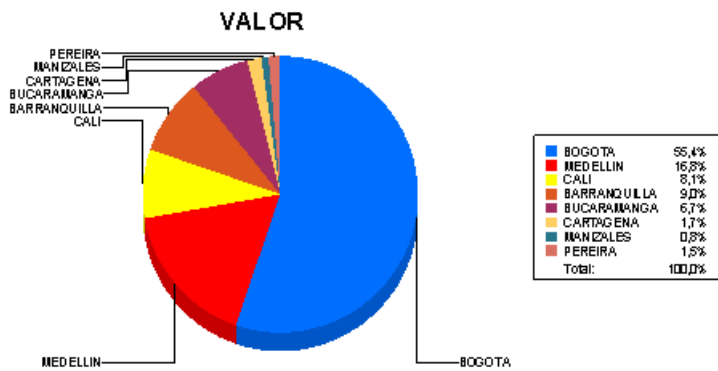

BOLETIN INFORMATIVO DIARIO CANJE - PRIMERA SESION

Plaza	Cantidad	Millones ($)
BOGOTA	8.122	147.298,65
MEDELLIN	1.951	44.666,79
CALI	2.244	21.615,33
BARRANQUILLA	1.095	23.887,75
BUCARAMANGA	695	17.764,14
CARTAGENA	480	4.468,89
MANIZALES	160	2.188,99
PEREIRA	292	4.052,13
TOTAL	15.039	265.942,66

DISTRIBUCION DEL CANJE ENVIADO POR SUCURSAL

07/05/2020