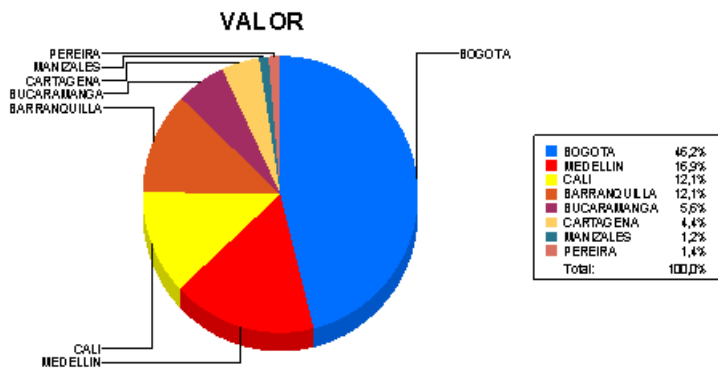

## BOLETIN INFORMATIVO DIARIO CANJE - PRIMERA SESION

Plaza	Cantidad	Millones (\$)
BOGOTA	6.740	94.530,16
MEDELLIN	2.089	34.607,65
CALI	2.003	24.748,30
BARRANQUILLA	1.397	24.682,12
BUCARAMANGA	751	11.417,16
CARTAGENA	539	9.092,48
MANIZALES	138	2.481,60
PEREIRA	337	2.862,70
<b>TOTAL</b>	<b>13.994</b>	<b>204.422,19</b>

### DISTRIBUCION DEL CANJE ENVIADO POR SUCURSAL

06/05/2020