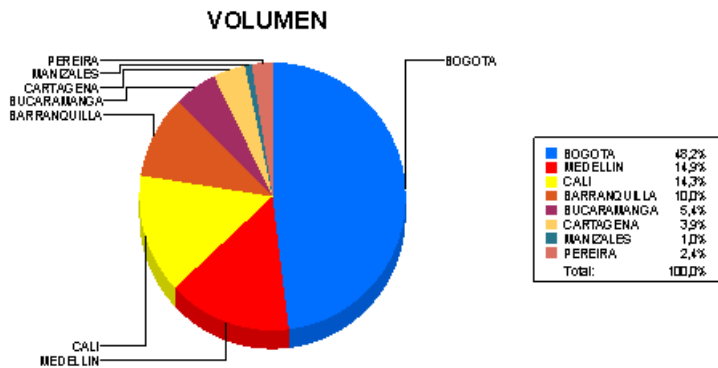

## BOLETIN INFORMATIVO DIARIO CANJE - PRIMERA SESION

Plaza	Cantidad	Millones (\$)
BOGOTA	6.740	94.530,16
MEDELLIN	2.089	34.607,65
CALI	2.003	24.748,30
BARRANQUILLA	1.397	24.682,12
BUCARAMANGA	751	11.417,16
CARTAGENA	539	9.092,48
MANIZALES	138	2.481,60
PEREIRA	337	2.862,70
<b>TOTAL</b>	<b>13.994</b>	<b>204.422,19</b>

### DISTRIBUCION DEL CANJE ENVIADO POR SUCURSAL

06/05/2020