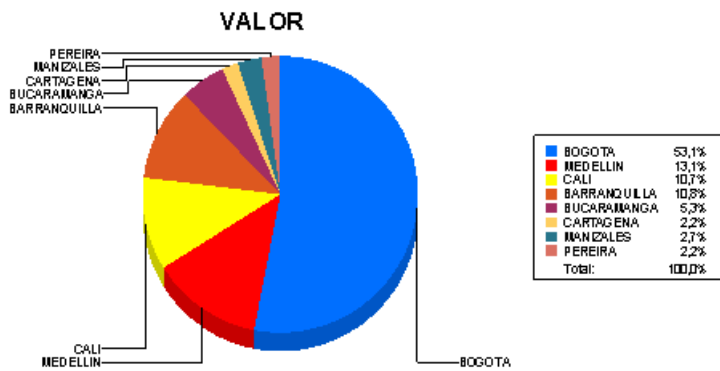

BOLETIN INFORMATIVO DIARIO CANJE - PRIMERA SESION

Plaza	Cantidad	Millones ($)
BOGOTA	5.172	104.631,33
MEDELLIN	1.487	25.833,71
CALI	1.749	21.148,58
BARRANQUILLA	895	21.212,96
BUCARAMANGA	556	10.474,72
CARTAGENA	352	4.263,17
MANIZALES	174	5.274,73
PEREIRA	283	4.321,30
TOTAL	10.668	197.160,49

DISTRIBUCION DEL CANJE ENVIADO POR SUCURSAL

24/04/2020