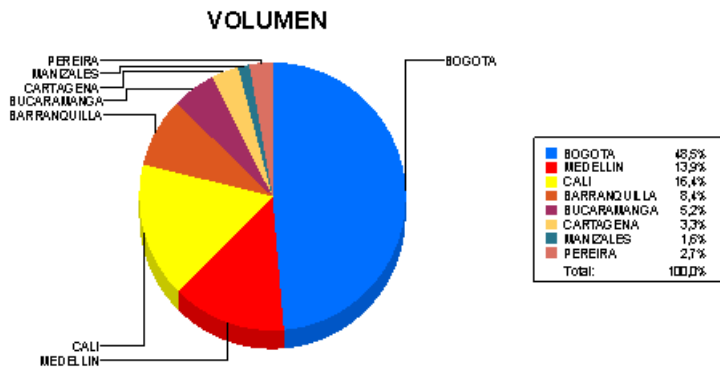

## BOLETIN INFORMATIVO DIARIO CANJE - PRIMERA SESION

Plaza	Cantidad	Millones (\$)
BOGOTA	5.172	104.631,33
MEDELLIN	1.487	25.833,71
CALI	1.749	21.148,58
BARRANQUILLA	895	21.212,96
BUCARAMANGA	556	10.474,72
CARTAGENA	352	4.263,17
MANIZALES	174	5.274,73
PEREIRA	283	4.321,30
<b>TOTAL</b>	<b>10.668</b>	<b>197.160,49</b>

### DISTRIBUCION DEL CANJE ENVIADO POR SUCURSAL

24/04/2020