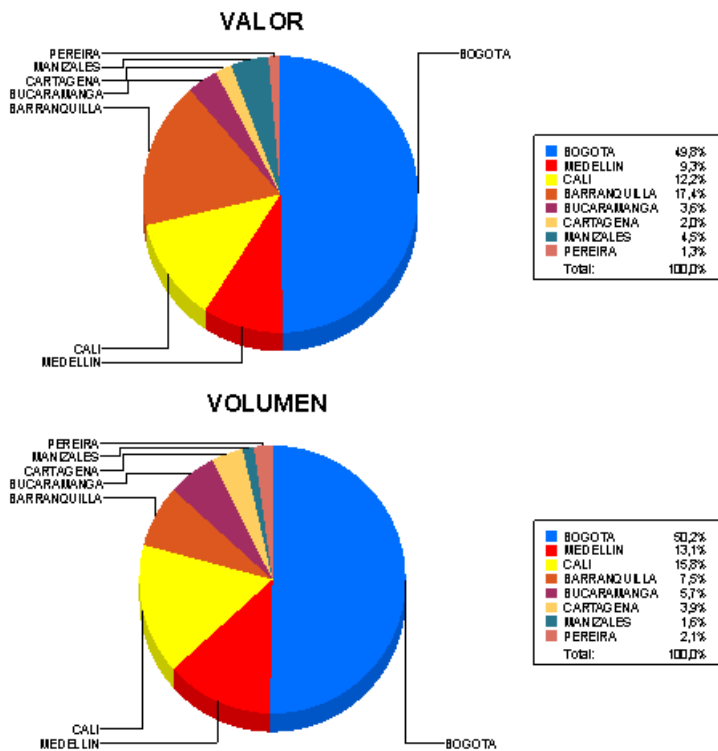

## BOLETIN INFORMATIVO DIARIO CANJE - PRIMERA SESION

Plaza	Cantidad	Millones (\$)
BOGOTA	8.013	194.019,67
MEDELLIN	2.090	36.107,53
CALI	2.520	47.474,54
BARRANQUILLA	1.202	67.731,40
BUCARAMANGA	908	13.933,75
CARTAGENA	620	7.614,96
MANIZALES	258	17.494,74
PEREIRA	337	5.215,09
<b>TOTAL</b>	<b>15.948</b>	<b>389.591,69</b>

### DISTRIBUCION DEL CANJE ENVIADO POR SUCURSAL

30/04/2020