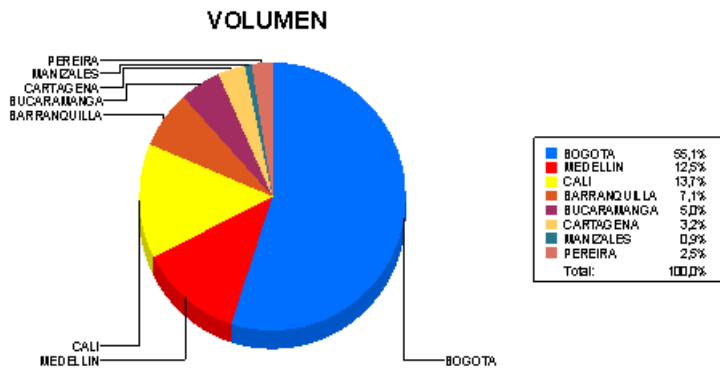

## BOLETIN INFORMATIVO DIARIO CANJE - PRIMERA SESION

Plaza	Cantidad	Millones (\$)
<b>BOGOTA</b>	<b>8.424</b>	<b>159.963,88</b>
<b>MEDELLIN</b>	<b>1.910</b>	<b>32.155,06</b>
<b>CALI</b>	<b>2.100</b>	<b>24.208,43</b>
<b>BARRANQUILLA</b>	<b>1.083</b>	<b>17.736,75</b>
<b>BUCARAMANGA</b>	<b>768</b>	<b>8.466,56</b>
<b>CARTAGENA</b>	<b>486</b>	<b>4.191,97</b>
<b>MANIZALES</b>	<b>134</b>	<b>2.386,82</b>
<b>PEREIRA</b>	<b>379</b>	<b>5.732,26</b>
<b>TOTAL</b>	<b>15.284</b>	<b>254.841,73</b>

### DISTRIBUCION DEL CANJE ENVIADO POR SUCURSAL

29/04/2020