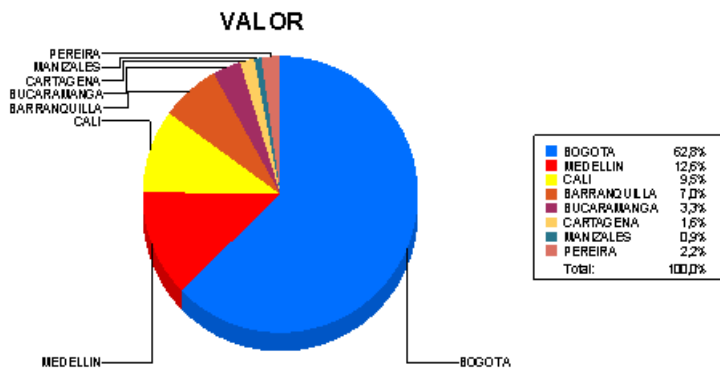

BOLETIN INFORMATIVO DIARIO CANJE - PRIMERA SESION

Plaza	Cantidad	Millones ($)
BOGOTA	8.424	159.963,88
MEDELLIN	1.910	32.155,06
CALI	2.100	24.208,43
BARRANQUILLA	1.083	17.736,75
BUCARAMANGA	768	8.466,56
CARTAGENA	486	4.191,97
MANIZALES	134	2.386,82
PEREIRA	379	5.732,26
TOTAL	15.284	254.841,73

DISTRIBUCION DEL CANJE ENVIADO POR SUCURSAL

29/04/2020