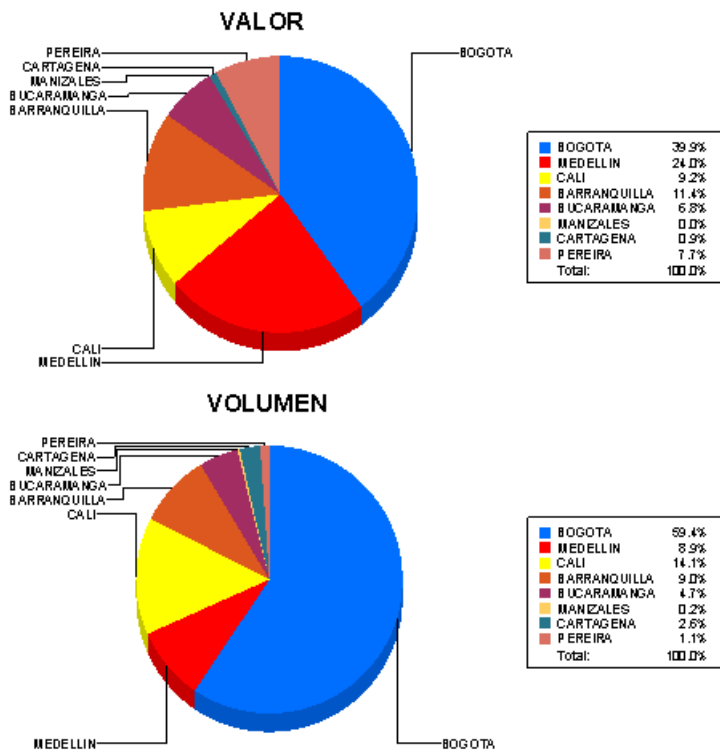

## BOLETIN INFORMATIVO DIARIO DEVOLUCION - SEGUNDA SESION

Plaza	Cantidad	Millones (\$)
BOGOTA	548	3,936.11
MEDELLIN	82	2,367.16
CALI	130	908.33
BARRANQUILLA	83	1,126.46
BUCARAMANGA	43	667.91
MANIZALES	2	2.33
CARTAGENA	24	85.15
PEREIRA	10	762.84
<b>TOTAL</b>	<b>922</b>	<b>9,856.29</b>

### DISTRIBUCION DE LA DEVOLUCION ENVIADA POR SUCURSAL

4/28/2020