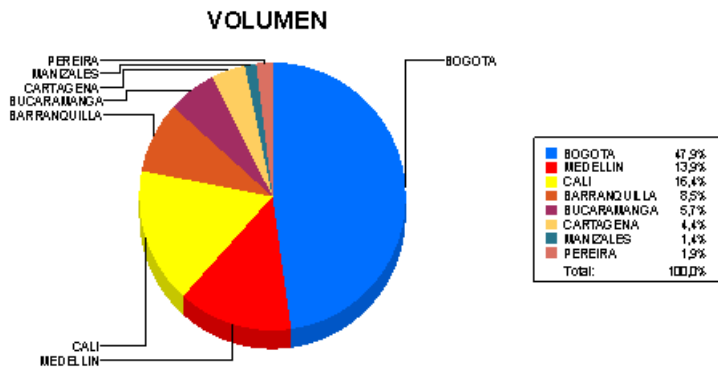

BOLETIN INFORMATIVO DIARIO CANJE - PRIMERA SESION

Plaza	Cantidad	Millones ($)
BOGOTA	5.883	108.938,63
MEDELLIN	1.704	30.977,08
CALI	2.013	28.149,07
BARRANQUILLA	1.050	23.301,54
BUCARAMANGA	701	18.347,87
CARTAGENA	535	5.846,61
MANIZALES	167	5.271,18
PEREIRA	232	5.035,48
TOTAL	12.285	225.867,45

DISTRIBUCION DEL CANJE ENVIADO POR SUCURSAL

28/04/2020