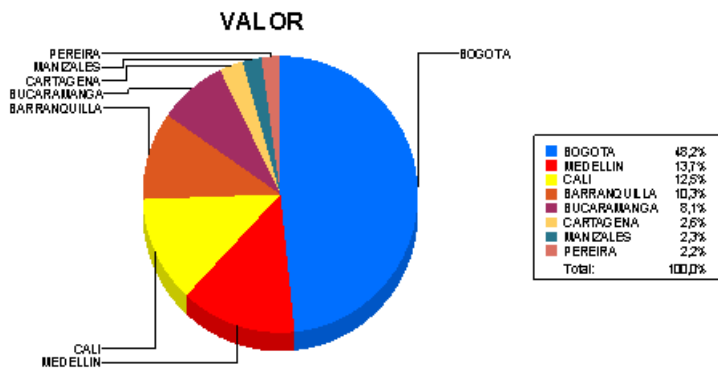

BOLETIN INFORMATIVO DIARIO CANJE - PRIMERA SESION

Plaza	Cantidad	Millones ($)
BOGOTA	5.883	108.938,63
MEDELLIN	1.704	30.977,08
CALI	2.013	28.149,07
BARRANQUILLA	1.050	23.301,54
BUCARAMANGA	701	18.347,87
CARTAGENA	535	5.846,61
MANIZALES	167	5.271,18
PEREIRA	232	5.035,48
TOTAL	12.285	225.867,45

DISTRIBUCION DEL CANJE ENVIADO POR SUCURSAL

28/04/2020