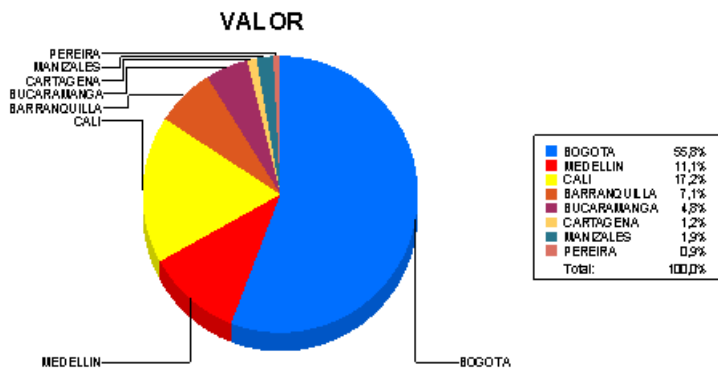

## BOLETIN INFORMATIVO DIARIO CANJE - PRIMERA SESION

Plaza	Cantidad	Millones (\$)
BOGOTA	7.168	155.203,29
MEDELLIN	1.735	30.828,57
CALI	2.145	47.788,17
BARRANQUILLA	999	19.710,01
BUCARAMANGA	671	13.275,15
CARTAGENA	449	3.316,82
MANIZALES	137	5.344,16
PEREIRA	228	2.537,91
<b>TOTAL</b>	<b>13.532</b>	<b>278.004,08</b>

### DISTRIBUCION DEL CANJE ENVIADO POR SUCURSAL

27/04/2020