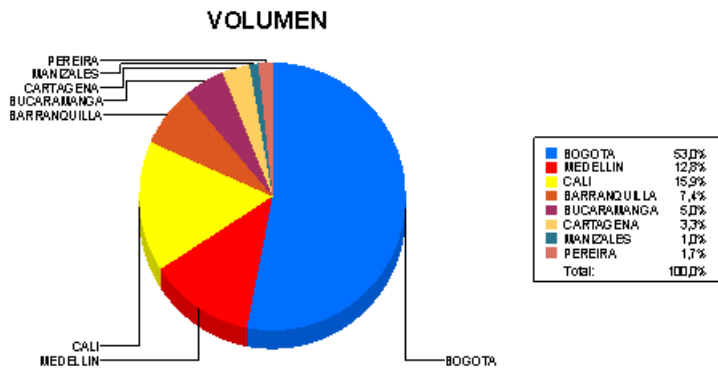

## BOLETIN INFORMATIVO DIARIO CANJE - PRIMERA SESION

Plaza	Cantidad	Millones (\$)
BOGOTA	7.168	155.203,29
MEDELLIN	1.735	30.828,57
CALI	2.145	47.788,17
BARRANQUILLA	999	19.710,01
BUCARAMANGA	671	13.275,15
CARTAGENA	449	3.316,82
MANIZALES	137	5.344,16
PEREIRA	228	2.537,91
<b>TOTAL</b>	<b>13.532</b>	<b>278.004,08</b>

### DISTRIBUCION DEL CANJE ENVIADO POR SUCURSAL

27/04/2020