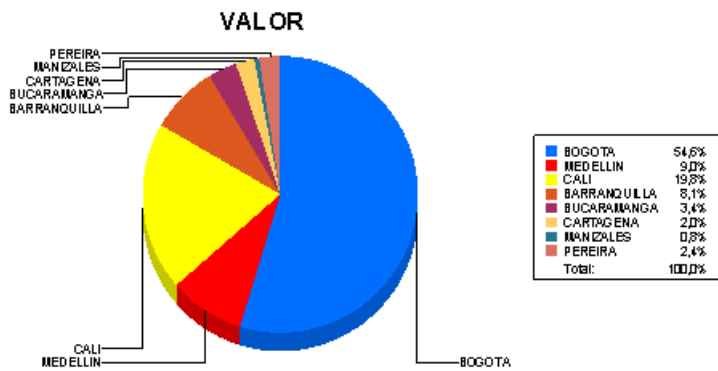

## BOLETIN INFORMATIVO DIARIO CANJE - PRIMERA SESION

Plaza	Cantidad	Millones (\$)
<b>BOGOTA</b>	<b>5.964</b>	<b>132.548,50</b>
<b>MEDELLIN</b>	<b>1.453</b>	<b>21.931,12</b>
<b>CALI</b>	<b>1.918</b>	<b>47.980,66</b>
<b>BARRANQUILLA</b>	<b>824</b>	<b>19.584,79</b>
<b>BUCARAMANGA</b>	<b>572</b>	<b>8.216,04</b>
<b>CARTAGENA</b>	<b>578</b>	<b>4.925,67</b>
<b>MANIZALES</b>	<b>117</b>	<b>1.882,56</b>
<b>PEREIRA</b>	<b>207</b>	<b>5.755,80</b>
<b>TOTAL</b>	<b>11.633</b>	<b>242.825,13</b>

### DISTRIBUCION DEL CANJE ENVIADO POR SUCURSAL

23/04/2020