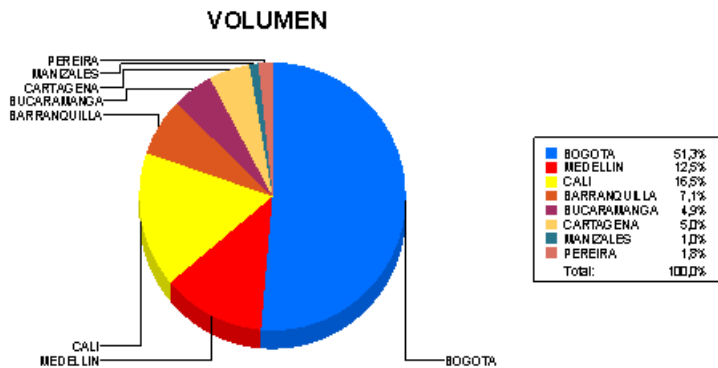

## BOLETIN INFORMATIVO DIARIO CANJE - PRIMERA SESION

Plaza	Cantidad	Millones (\$)
<b>BOGOTA</b>	<b>5.964</b>	<b>132.548,50</b>
<b>MEDELLIN</b>	<b>1.453</b>	<b>21.931,12</b>
<b>CALI</b>	<b>1.918</b>	<b>47.980,66</b>
<b>BARRANQUILLA</b>	<b>824</b>	<b>19.584,79</b>
<b>BUCARAMANGA</b>	<b>572</b>	<b>8.216,04</b>
<b>CARTAGENA</b>	<b>578</b>	<b>4.925,67</b>
<b>MANIZALES</b>	<b>117</b>	<b>1.882,56</b>
<b>PEREIRA</b>	<b>207</b>	<b>5.755,80</b>
<b>TOTAL</b>	<b>11.633</b>	<b>242.825,13</b>

### DISTRIBUCION DEL CANJE ENVIADO POR SUCURSAL

23/04/2020