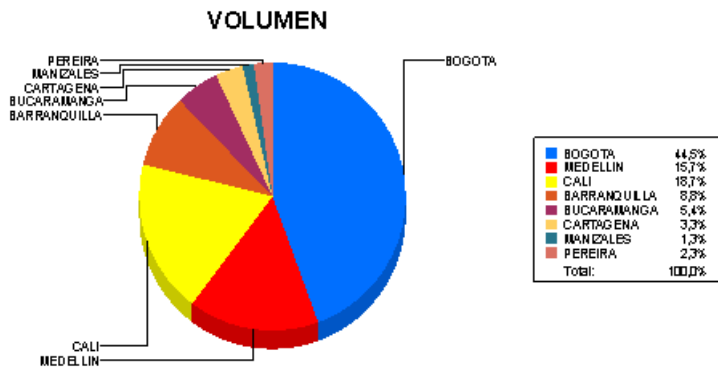

BOLETIN INFORMATIVO DIARIO CANJE - PRIMERA SESION

Plaza	Cantidad	Millones ($)
BOGOTA	4.431	140.645,24
MEDELLIN	1.560	35.040,14
CALI	1.860	103.045,69
BARRANQUILLA	873	24.944,19
BUCARAMANGA	537	15.215,80
CARTAGENA	328	3.549,32
MANIZALES	134	2.246,49
PEREIRA	227	5.358,53
TOTAL	9.950	330.045,38

DISTRIBUCION DEL CANJE ENVIADO POR SUCURSAL

22/04/2020