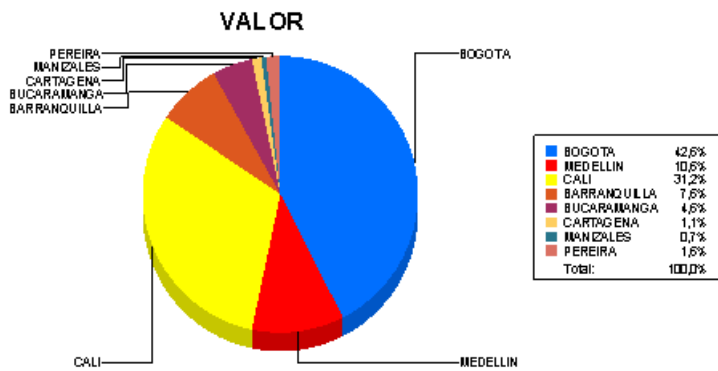

BOLETIN INFORMATIVO DIARIO CANJE - PRIMERA SESION

Plaza	Cantidad	Millones ($)
BOGOTA	4.431	140.645,24
MEDELLIN	1.560	35.040,14
CALI	1.860	103.045,69
BARRANQUILLA	873	24.944,19
BUCARAMANGA	537	15.215,80
CARTAGENA	328	3.549,32
MANIZALES	134	2.246,49
PEREIRA	227	5.358,53
TOTAL	9.950	330.045,38

DISTRIBUCION DEL CANJE ENVIADO POR SUCURSAL

22/04/2020