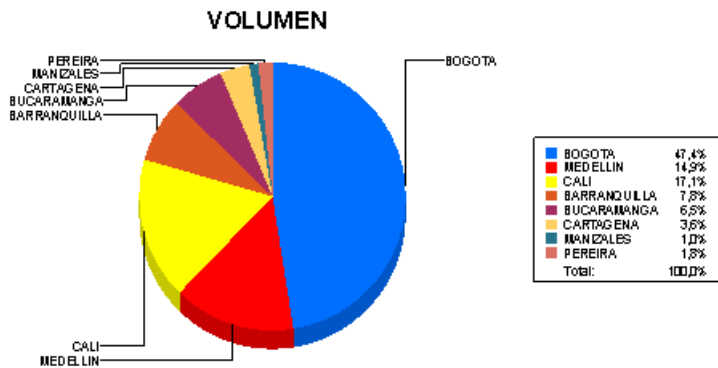

BOLETIN INFORMATIVO DIARIO CANJE - PRIMERA SESION

Plaza	Cantidad	Millones ($)
BOGOTA	5.219	105.365,12
MEDELLIN	1.641	25.029,80
CALI	1.877	27.870,62
BARRANQUILLA	858	18.747,68
BUCARAMANGA	710	28.949,92
CARTAGENA	391	3.252,14
MANIZALES	109	2.076,01
PEREIRA	198	2.961,60
TOTAL	11.003	214.252,89

DISTRIBUCION DEL CANJE ENVIADO POR SUCURSAL

20/04/2020