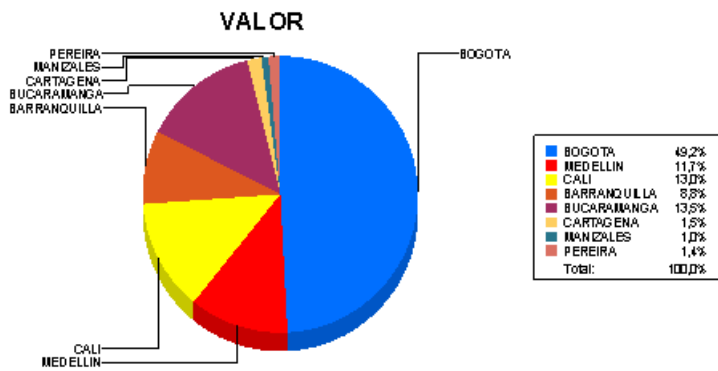

BOLETIN INFORMATIVO DIARIO CANJE - PRIMERA SESION

Plaza	Cantidad	Millones ($)
BOGOTA	5.219	105.365,12
MEDELLIN	1.641	25.029,80
CALI	1.877	27.870,62
BARRANQUILLA	858	18.747,68
BUCARAMANGA	710	28.949,92
CARTAGENA	391	3.252,14
MANIZALES	109	2.076,01
PEREIRA	198	2.961,60
TOTAL	11.003	214.252,89

DISTRIBUCION DEL CANJE ENVIADO POR SUCURSAL

20/04/2020