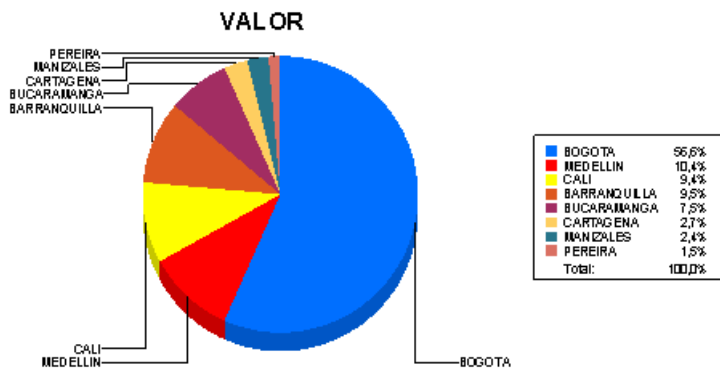

BOLETIN INFORMATIVO DIARIO CANJE - PRIMERA SESION

Plaza	Cantidad	Millones ($)
BOGOTA	5.943	126.903,37
MEDELLIN	1.636	23.391,11
CALI	1.934	21.170,68
BARRANQUILLA	1.019	21.420,40
BUCARAMANGA	605	16.800,07
CARTAGENA	514	5.965,09
MANIZALES	140	5.359,88
PEREIRA	318	3.325,14
TOTAL	12.109	224.335,74

DISTRIBUCION DEL CANJE ENVIADO POR SUCURSAL

17/04/2020