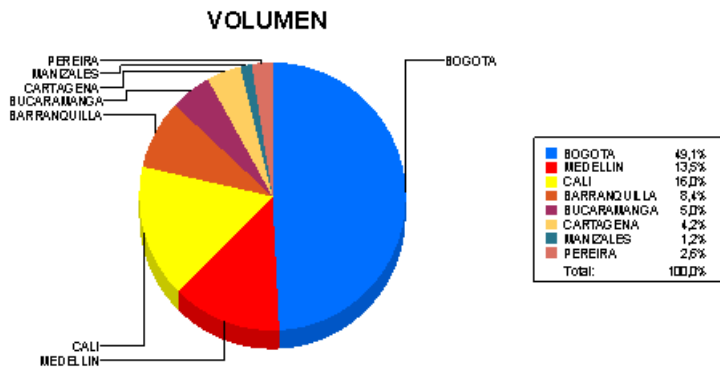

BOLETIN INFORMATIVO DIARIO CANJE - PRIMERA SESION

Plaza	Cantidad	Millones ($)
BOGOTA	5.943	126.903,37
MEDELLIN	1.636	23.391,11
CALI	1.934	21.170,68
BARRANQUILLA	1.019	21.420,40
BUCARAMANGA	605	16.800,07
CARTAGENA	514	5.965,09
MANIZALES	140	5.359,88
PEREIRA	318	3.325,14
TOTAL	12.109	224.335,74

DISTRIBUCION DEL CANJE ENVIADO POR SUCURSAL

17/04/2020