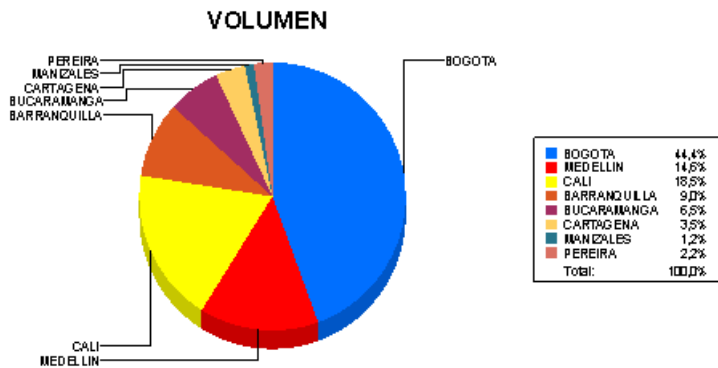

## BOLETIN INFORMATIVO DIARIO CANJE - PRIMERA SESION

Plaza	Cantidad	Millones (\$)
<b>BOGOTA</b>	<b>4.800</b>	<b>200.203,00</b>
<b>MEDELLIN</b>	<b>1.584</b>	<b>27.856,26</b>
<b>CALI</b>	<b>2.004</b>	<b>21.094,85</b>
<b>BARRANQUILLA</b>	<b>976</b>	<b>15.603,04</b>
<b>BUCARAMANGA</b>	<b>708</b>	<b>12.987,32</b>
<b>CARTAGENA</b>	<b>375</b>	<b>6.045,12</b>
<b>MANIZALES</b>	<b>132</b>	<b>2.574,16</b>
<b>PEREIRA</b>	<b>239</b>	<b>2.679,47</b>
<b>TOTAL</b>	<b>10.818</b>	<b>289.043,21</b>

### DISTRIBUCION DEL CANJE ENVIADO POR SUCURSAL

16/04/2020