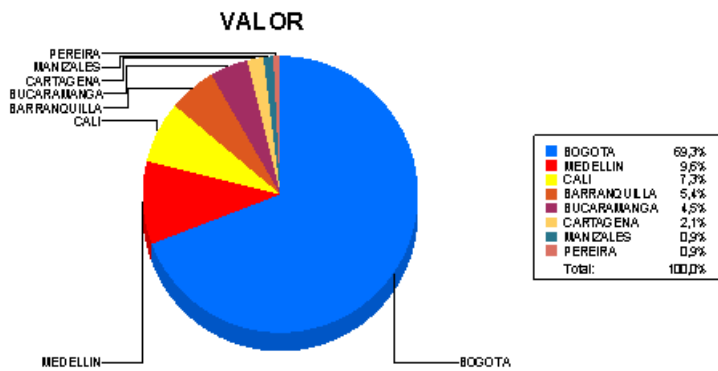

## BOLETIN INFORMATIVO DIARIO CANJE - PRIMERA SESION

Plaza	Cantidad	Millones (\$)
<b>BOGOTA</b>	<b>4.800</b>	<b>200.203,00</b>
<b>MEDELLIN</b>	<b>1.584</b>	<b>27.856,26</b>
<b>CALI</b>	<b>2.004</b>	<b>21.094,85</b>
<b>BARRANQUILLA</b>	<b>976</b>	<b>15.603,04</b>
<b>BUCARAMANGA</b>	<b>708</b>	<b>12.987,32</b>
<b>CARTAGENA</b>	<b>375</b>	<b>6.045,12</b>
<b>MANIZALES</b>	<b>132</b>	<b>2.574,16</b>
<b>PEREIRA</b>	<b>239</b>	<b>2.679,47</b>
<b>TOTAL</b>	<b>10.818</b>	<b>289.043,21</b>

### DISTRIBUCION DEL CANJE ENVIADO POR SUCURSAL

16/04/2020