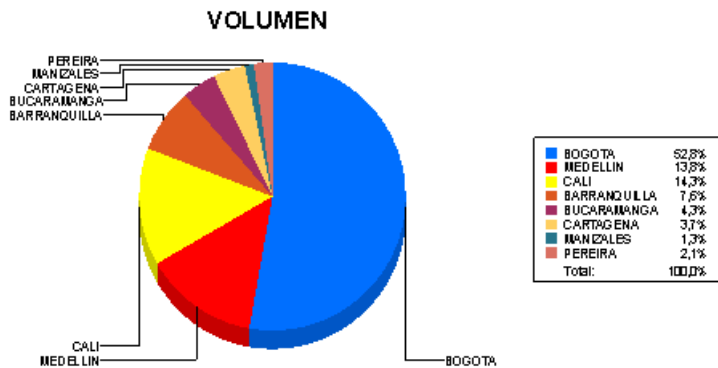

BOLETIN INFORMATIVO DIARIO CANJE - PRIMERA SESION

Plaza	Cantidad	Millones ($)
BOGOTA	6.755	146.880,51
MEDELLIN	1.772	26.739,64
CALI	1.833	37.324,90
BARRANQUILLA	978	23.422,83
BUCARAMANGA	549	14.010,57
CARTAGENA	478	4.786,23
MANIZALES	163	4.015,43
PEREIRA	275	5.859,22
TOTAL	12.803	263.039,32

DISTRIBUCION DEL CANJE ENVIADO POR SUCURSAL

15/04/2020