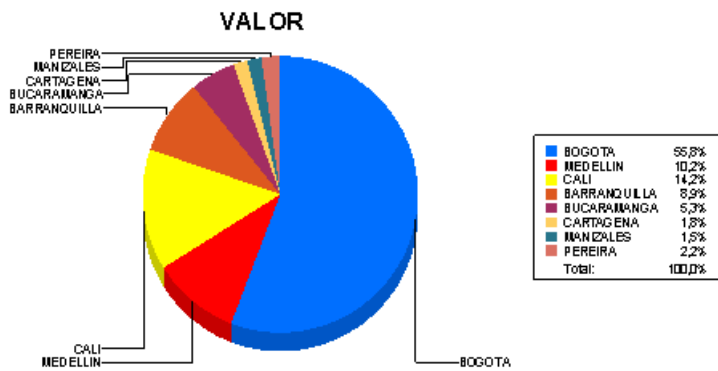

BOLETIN INFORMATIVO DIARIO CANJE - PRIMERA SESION

Plaza	Cantidad	Millones ($)
BOGOTA	6.755	146.880,51
MEDELLIN	1.772	26.739,64
CALI	1.833	37.324,90
BARRANQUILLA	978	23.422,83
BUCARAMANGA	549	14.010,57
CARTAGENA	478	4.786,23
MANIZALES	163	4.015,43
PEREIRA	275	5.859,22
TOTAL	12.803	263.039,32

DISTRIBUCION DEL CANJE ENVIADO POR SUCURSAL

15/04/2020