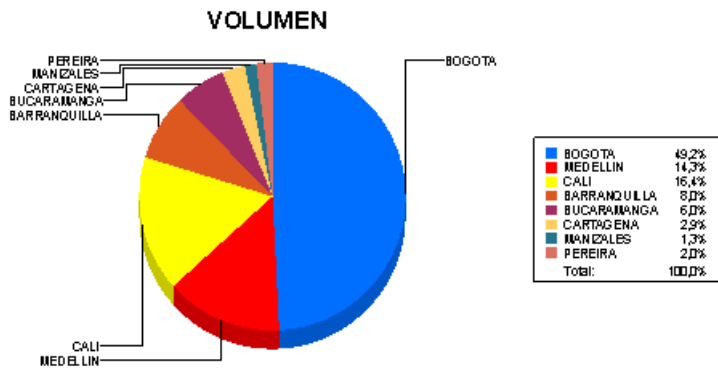

## BOLETIN INFORMATIVO DIARIO CANJE - PRIMERA SESION

Plaza	Cantidad	Millones (\$)
BOGOTA	5.295	73.393,81
MEDELLIN	1.537	29.044,21
CALI	1.763	27.279,96
BARRANQUILLA	864	27.265,48
BUCARAMANGA	646	10.568,28
CARTAGENA	307	4.462,46
MANIZALES	142	3.101,66
PEREIRA	213	2.743,93
<b>TOTAL</b>	<b>10.767</b>	<b>177.859,79</b>

### DISTRIBUCION DEL CANJE ENVIADO POR SUCURSAL

14/04/2020