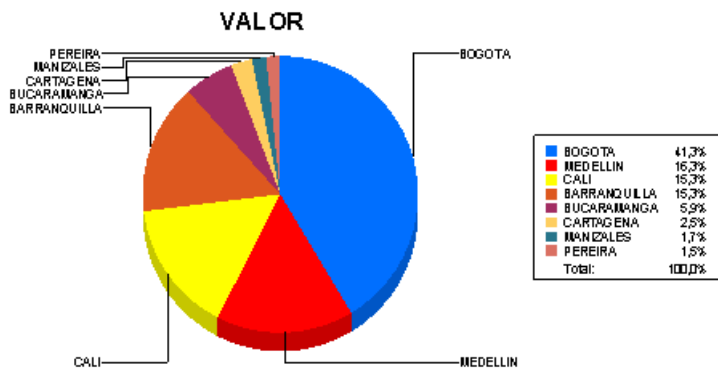

## BOLETIN INFORMATIVO DIARIO CANJE - PRIMERA SESION

Plaza	Cantidad	Millones (\$)
BOGOTA	5.295	73.393,81
MEDELLIN	1.537	29.044,21
CALI	1.763	27.279,96
BARRANQUILLA	864	27.265,48
BUCARAMANGA	646	10.568,28
CARTAGENA	307	4.462,46
MANIZALES	142	3.101,66
PEREIRA	213	2.743,93
<b>TOTAL</b>	<b>10.767</b>	<b>177.859,79</b>

### DISTRIBUCION DEL CANJE ENVIADO POR SUCURSAL

14/04/2020