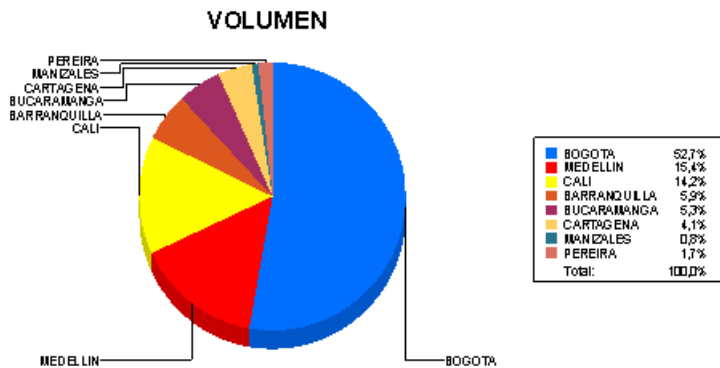

BOLETIN INFORMATIVO DIARIO CANJE - PRIMERA SESION

Plaza	Cantidad	Millones ($)
BOGOTA	6.387	92.363,72
MEDELLIN	1.864	30.096,83
CALI	1.719	20.575,92
BARRANQUILLA	716	13.727,70
BUCARAMANGA	641	15.514,79
CARTAGENA	498	4.430,40
MANIZALES	96	3.084,70
PEREIRA	207	3.021,47
TOTAL	12.128	182.815,54

DISTRIBUCION DEL CANJE ENVIADO POR SUCURSAL

13/04/2020