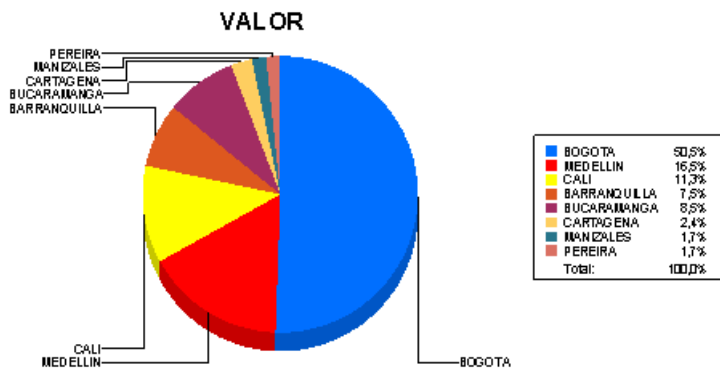

BOLETIN INFORMATIVO DIARIO CANJE - PRIMERA SESION

Plaza	Cantidad	Millones ($)
BOGOTA	6.387	92.363,72
MEDELLIN	1.864	30.096,83
CALI	1.719	20.575,92
BARRANQUILLA	716	13.727,70
BUCARAMANGA	641	15.514,79
CARTAGENA	498	4.430,40
MANIZALES	96	3.084,70
PEREIRA	207	3.021,47
TOTAL	12.128	182.815,54

DISTRIBUCION DEL CANJE ENVIADO POR SUCURSAL

13/04/2020