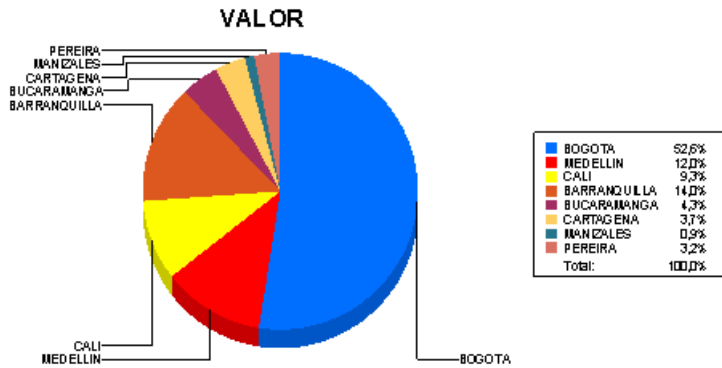

BOLETIN INFORMATIVO DIARIO CANJE - PRIMERA SESION

Plaza	Cantidad	Millones ($)
BOGOTA	5.939	90.297,60
MEDELLIN	1.544	20.566,38
CALI	1.441	15.973,12
BARRANQUILLA	873	24.118,71
BUCARAMANGA	583	7.392,03
CARTAGENA	467	6.319,77
MANIZALES	75	1.628,57
PEREIRA	179	5.479,39
TOTAL	11.101	171.775,57

DISTRIBUCION DEL CANJE ENVIADO POR SUCURSAL

07/04/2020