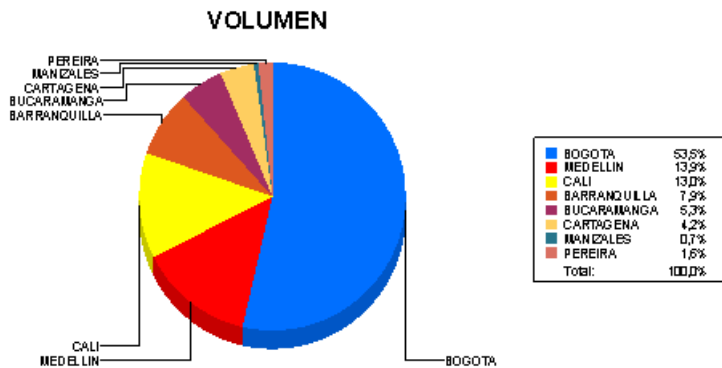

## BOLETIN INFORMATIVO DIARIO CANJE - PRIMERA SESION

Plaza	Cantidad	Millones (\$)
BOGOTA	5.939	90.297,60
MEDELLIN	1.544	20.566,38
CALI	1.441	15.973,12
BARRANQUILLA	873	24.118,71
BUCARAMANGA	583	7.392,03
CARTAGENA	467	6.319,77
MANIZALES	75	1.628,57
PEREIRA	179	5.479,39
<b>TOTAL</b>	<b>11.101</b>	<b>171.775,57</b>

### DISTRIBUCION DEL CANJE ENVIADO POR SUCURSAL

07/04/2020