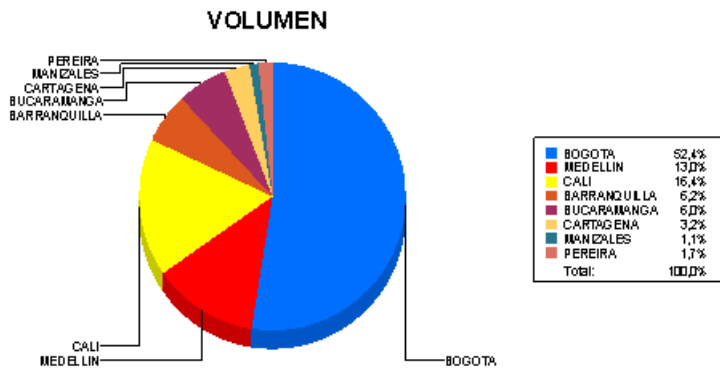

BOLETIN INFORMATIVO DIARIO CANJE - PRIMERA SESION

Plaza	Cantidad	Millones ($)
BOGOTA	5.679	131.971,11
MEDELLIN	1.411	29.649,98
CALI	1.783	26.437,28
BARRANQUILLA	670	16.731,18
BUCARAMANGA	654	15.646,29
CARTAGENA	344	4.376,68
MANIZALES	120	3.507,36
PEREIRA	179	1.931,09
TOTAL	10.840	230.250,97

DISTRIBUCION DEL CANJE ENVIADO POR SUCURSAL

03/04/2020