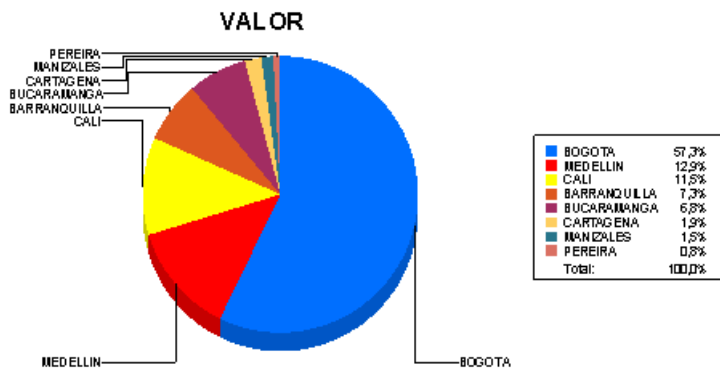

BOLETIN INFORMATIVO DIARIO CANJE - PRIMERA SESION

Plaza	Cantidad	Millones ($)
BOGOTA	5.679	131.971,11
MEDELLIN	1.411	29.649,98
CALI	1.783	26.437,28
BARRANQUILLA	670	16.731,18
BUCARAMANGA	654	15.646,29
CARTAGENA	344	4.376,68
MANIZALES	120	3.507,36
PEREIRA	179	1.931,09
TOTAL	10.840	230.250,97

DISTRIBUCION DEL CANJE ENVIADO POR SUCURSAL

03/04/2020