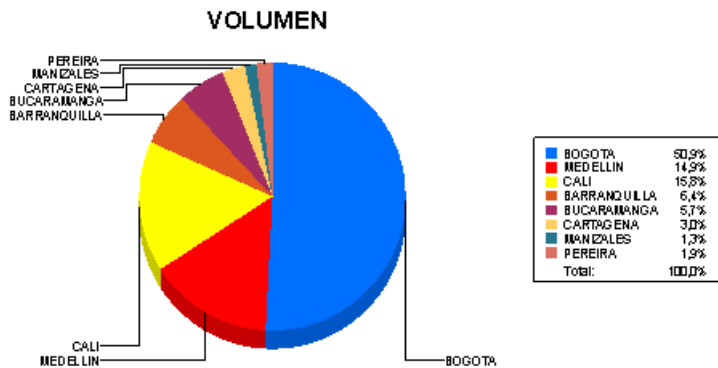

BOLETIN INFORMATIVO DIARIO CANJE - PRIMERA SESION

Plaza	Cantidad	Millones ($)
BOGOTA	4.422	131.665,15
MEDELLIN	1.292	19.548,32
CALI	1.377	19.598,33
BARRANQUILLA	556	11.595,84
BUCARAMANGA	499	9.028,34
CARTAGENA	263	7.534,32
MANIZALES	114	8.805,53
PEREIRA	166	2.969,72
TOTAL	8.689	210.745,55

DISTRIBUCION DEL CANJE ENVIADO POR SUCURSAL

02/04/2020