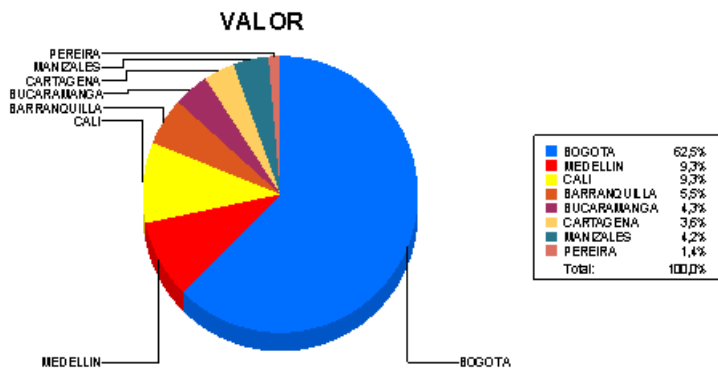

BOLETIN INFORMATIVO DIARIO CANJE - PRIMERA SESION

Plaza	Cantidad	Millones ($)
BOGOTA	4.422	131.665,15
MEDELLIN	1.292	19.548,32
CALI	1.377	19.598,33
BARRANQUILLA	556	11.595,84
BUCARAMANGA	499	9.028,34
CARTAGENA	263	7.534,32
MANIZALES	114	8.805,53
PEREIRA	166	2.969,72
TOTAL	8.689	210.745,55

DISTRIBUCION DEL CANJE ENVIADO POR SUCURSAL

02/04/2020