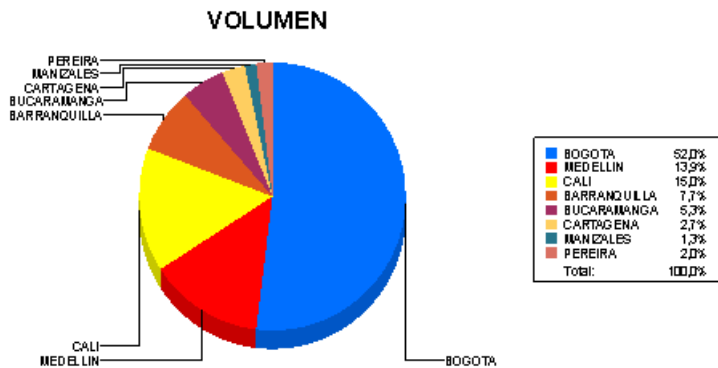

BOLETIN INFORMATIVO DIARIO CANJE - PRIMERA SESION

Plaza	Cantidad	Millones ($)
BOGOTA	5.717	154.520,33
MEDELLIN	1.534	31.185,81
CALI	1.650	25.854,84
BARRANQUILLA	844	23.295,57
BUCARAMANGA	587	12.896,75
CARTAGENA	298	6.218,64
MANIZALES	148	2.624,24
PEREIRA	222	4.090,46
TOTAL	11.000	260.686,65

DISTRIBUCION DEL CANJE ENVIADO POR SUCURSAL

31/03/2020