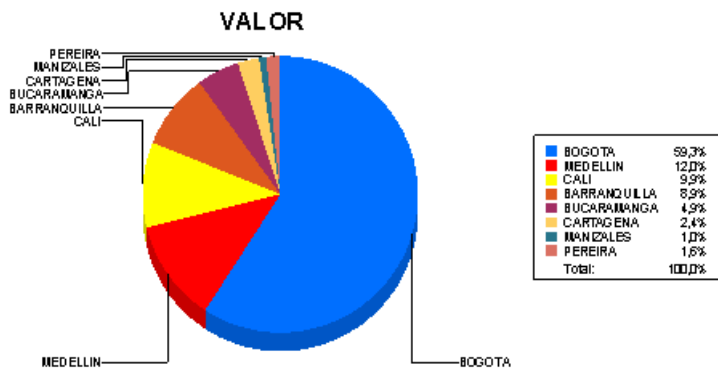

BOLETIN INFORMATIVO DIARIO CANJE - PRIMERA SESION

Plaza	Cantidad	Millones ($)
BOGOTA	5.717	154.520,33
MEDELLIN	1.534	31.185,81
CALI	1.650	25.854,84
BARRANQUILLA	844	23.295,57
BUCARAMANGA	587	12.896,75
CARTAGENA	298	6.218,64
MANIZALES	148	2.624,24
PEREIRA	222	4.090,46
TOTAL	11.000	260.686,65

DISTRIBUCION DEL CANJE ENVIADO POR SUCURSAL

31/03/2020