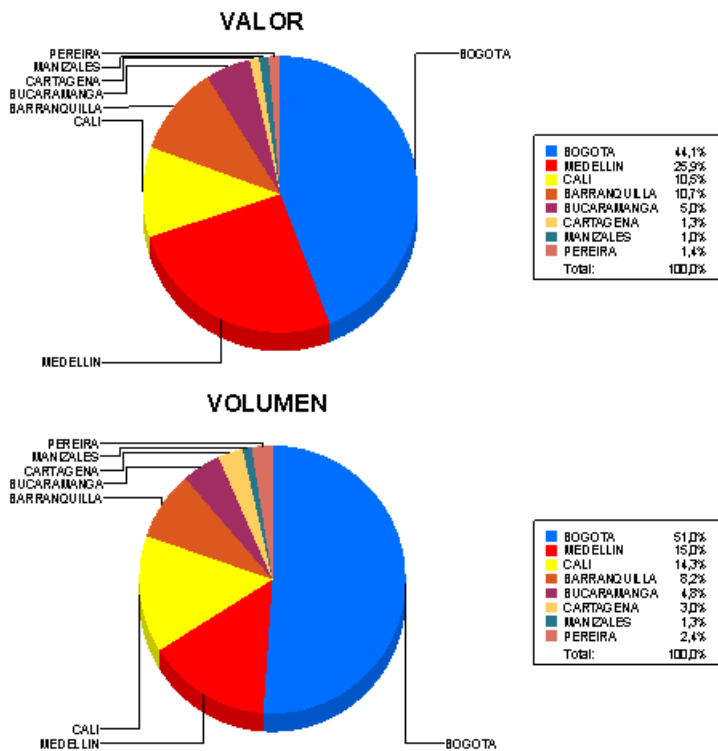

BOLETIN INFORMATIVO DIARIO CANJE - PRIMERA SESION

Plaza	Cantidad	Millones (\$)
BOGOTA	5.510	117.579,97
MEDELLIN	1.620	69.209,58
CALI	1.543	28.032,60
BARRANQUILLA	884	28.503,04
BUCARAMANGA	520	13.393,90
CARTAGENA	323	3.523,72
MANIZALES	136	2.690,25
PEREIRA	261	3.781,97
TOTAL	10.797	266.715,04

DISTRIBUCION DEL CANJE ENVIADO POR SUCURSAL

27/03/2020