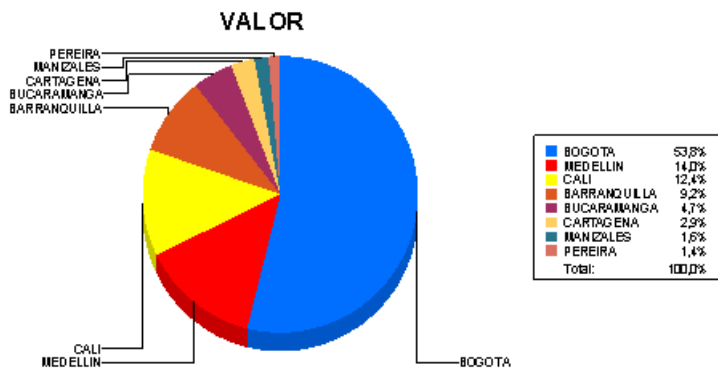

BOLETIN INFORMATIVO DIARIO CANJE - PRIMERA SESION

Plaza	Cantidad	Millones ($)
BOGOTA	7.901	182.244,90
MEDELLIN	2.182	47.278,62
CALI	2.218	42.114,56
BARRANQUILLA	1.343	31.269,36
BUCARAMANGA	651	15.822,31
CARTAGENA	487	9.689,60
MANIZALES	173	5.380,49
PEREIRA	282	4.739,14
TOTAL	15.237	338.538,98

DISTRIBUCION DEL CANJE ENVIADO POR SUCURSAL

25/03/2020