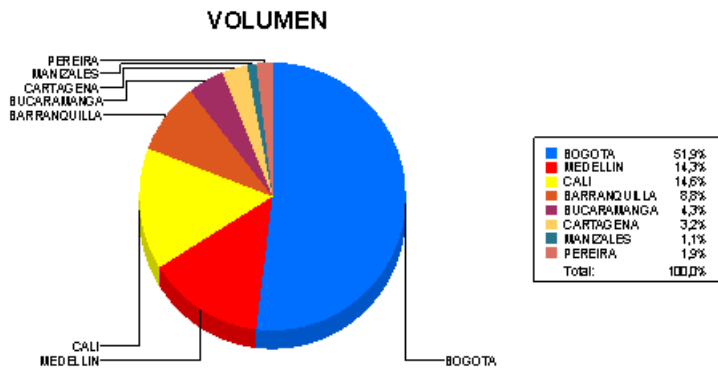

BOLETIN INFORMATIVO DIARIO CANJE - PRIMERA SESION

Plaza	Cantidad	Millones ($)
BOGOTA	7.901	182.244,90
MEDELLIN	2.182	47.278,62
CALI	2.218	42.114,56
BARRANQUILLA	1.343	31.269,36
BUCARAMANGA	651	15.822,31
CARTAGENA	487	9.689,60
MANIZALES	173	5.380,49
PEREIRA	282	4.739,14
TOTAL	15.237	338.538,98

DISTRIBUCION DEL CANJE ENVIADO POR SUCURSAL

25/03/2020