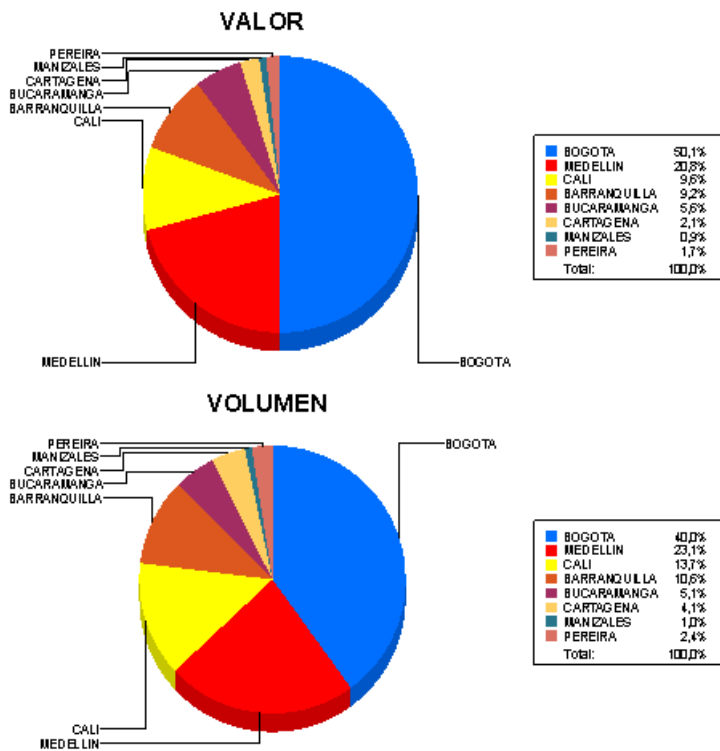

BOLETIN INFORMATIVO DIARIO CANJE - PRIMERA SESION

Plaza	Cantidad	Millones ($)
BOGOTA	5.089	166.817,66
MEDELLIN	2.945	69.387,66
CALI	1.746	31.787,86
BARRANQUILLA	1.349	30.642,10
BUCARAMANGA	650	18.474,46
CARTAGENA	516	7.021,53
MANIZALES	132	3.141,79
PEREIRA	303	5.584,13
TOTAL	12.730	332.857,18

DISTRIBUCION DEL CANJE ENVIADO POR SUCURSAL

24/03/2020