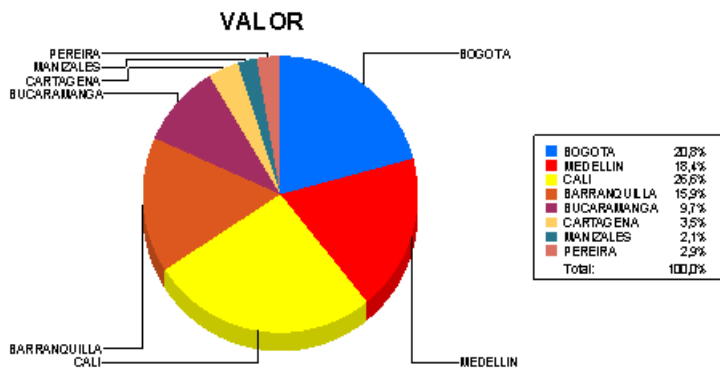

BOLETIN INFORMATIVO DIARIO CANJE - PRIMERA SESION

Plaza	Cantidad	Millones ($)
BOGOTA	2.721	72.447,60
MEDELLIN	2.456	64.203,19
CALI	4.648	92.746,35
BARRANQUILLA	2.194	55.455,84
BUCARAMANGA	1.268	33.852,70
CARTAGENA	835	12.238,30
MANIZALES	269	7.391,84
PEREIRA	750	9.967,01
TOTAL	15.141	348.302,84

DISTRIBUCION DEL CANJE ENVIADO POR SUCURSAL

20/03/2020