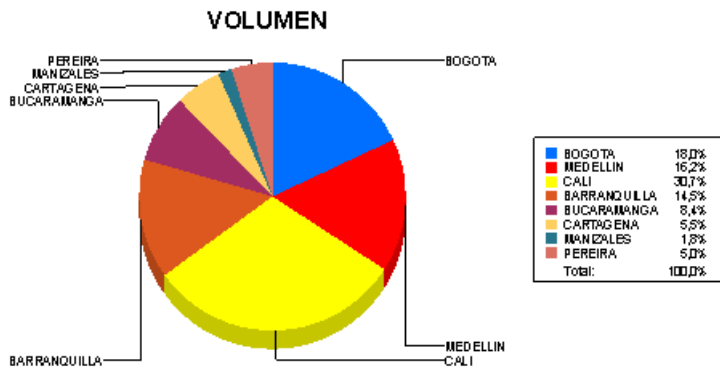

BOLETIN INFORMATIVO DIARIO CANJE - PRIMERA SESION

Plaza	Cantidad	Millones ($)
BOGOTA	2.721	72.447,60
MEDELLIN	2.456	64.203,19
CALI	4.648	92.746,35
BARRANQUILLA	2.194	55.455,84
BUCARAMANGA	1.268	33.852,70
CARTAGENA	835	12.238,30
MANIZALES	269	7.391,84
PEREIRA	750	9.967,01
TOTAL	15.141	348.302,84

DISTRIBUCION DEL CANJE ENVIADO POR SUCURSAL

20/03/2020