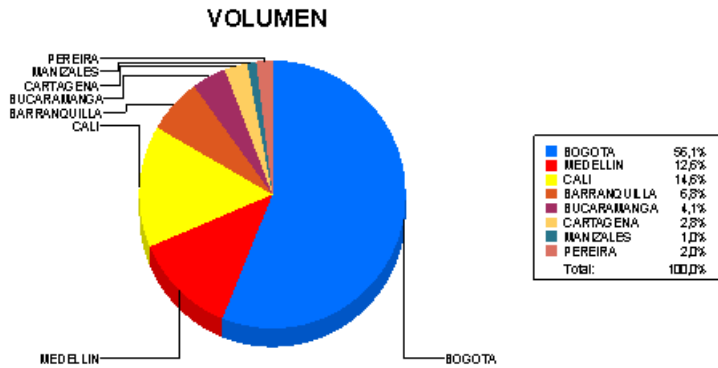

BOLETIN INFORMATIVO DIARIO CANJE - PRIMERA SESION

Plaza	Cantidad	Millones ($)
BOGOTA	17.797	594.333,97
MEDELLIN	3.994	113.190,55
CALI	4.638	79.523,78
BARRANQUILLA	2.160	55.920,42
BUCARAMANGA	1.296	37.954,90
CARTAGENA	873	14.419,09
MANIZALES	323	6.700,67
PEREIRA	644	11.754,64
TOTAL	31.725	913.798,02

DISTRIBUCION DEL CANJE ENVIADO POR SUCURSAL

19/03/2020