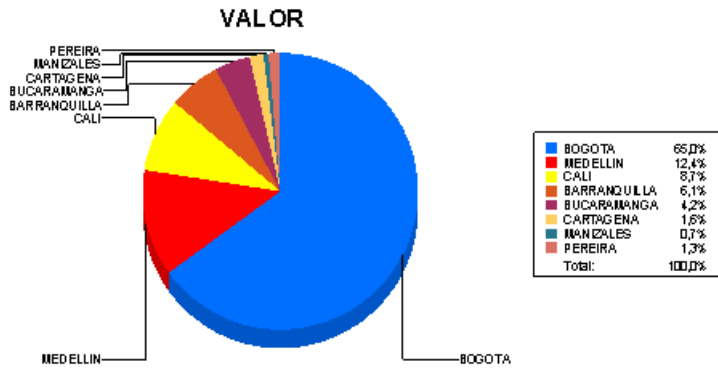

BOLETIN INFORMATIVO DIARIO CANJE - PRIMERA SESION

Plaza	Cantidad	Millones ($)
BOGOTA	17.797	594.333,97
MEDELLIN	3.994	113.190,55
CALI	4.638	79.523,78
BARRANQUILLA	2.160	55.920,42
BUCARAMANGA	1.296	37.954,90
CARTAGENA	873	14.419,09
MANIZALES	323	6.700,67
PEREIRA	644	11.754,64
TOTAL	31.725	913.798,02

DISTRIBUCION DEL CANJE ENVIADO POR SUCURSAL

19/03/2020