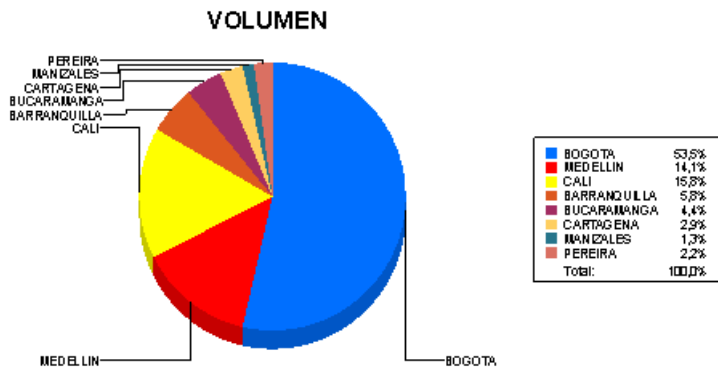

BOLETIN INFORMATIVO DIARIO CANJE - PRIMERA SESION

Plaza	Cantidad	Millones ($)
BOGOTA	16.879	370.261,69
MEDELLIN	4.450	147.698,32
CALI	4.988	83.442,78
BARRANQUILLA	1.819	36.338,90
BUCARAMANGA	1.391	30.506,76
CARTAGENA	902	12.933,09
MANIZALES	422	14.606,35
PEREIRA	698	17.429,76
TOTAL	31.549	713.217,65

DISTRIBUCION DEL CANJE ENVIADO POR SUCURSAL

18/03/2020