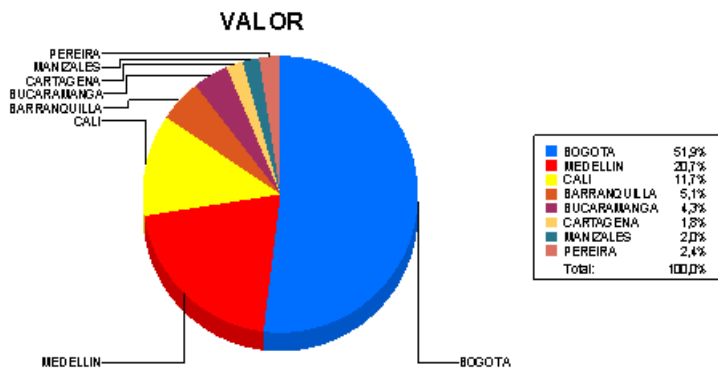

BOLETIN INFORMATIVO DIARIO CANJE - PRIMERA SESION

Plaza	Cantidad	Millones ($)
BOGOTA	16.879	370.261,69
MEDELLIN	4.450	147.698,32
CALI	4.988	83.442,78
BARRANQUILLA	1.819	36.338,90
BUCARAMANGA	1.391	30.506,76
CARTAGENA	902	12.933,09
MANIZALES	422	14.606,35
PEREIRA	698	17.429,76
TOTAL	31.549	713.217,65

DISTRIBUCION DEL CANJE ENVIADO POR SUCURSAL

18/03/2020